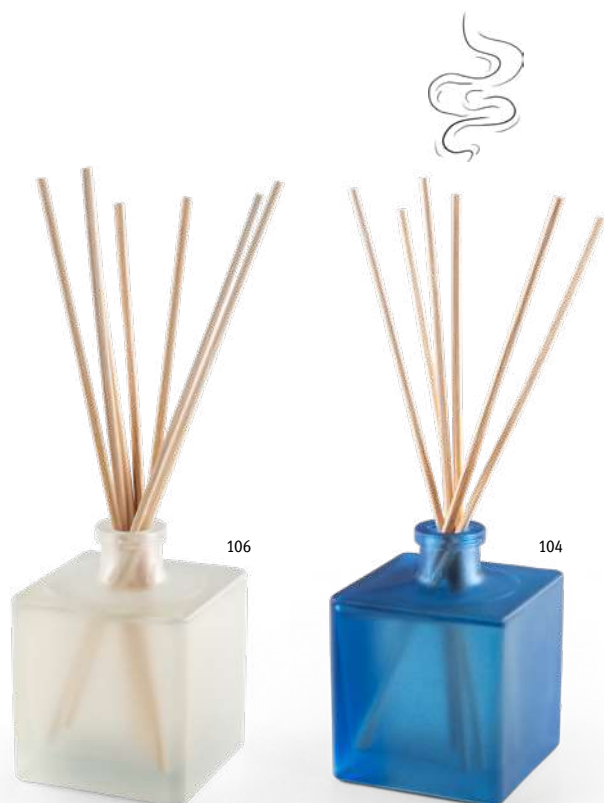

Uvolněte se a navodte náladu svíčkami a osvěžovači vzduchu s relaxačními vůněmi

MADE IN EUROPE

Yeun 95067

Vonný difuzér ve skleněné lahvičce s víčkem. Tyčinky difuzéru jsou vyrobeny z ratanu - přírodního vlákna, které je ideální pro rozptylování vůní. Množství až 100 ml. Vyrobeno v Evropě. Dodáváno v samostatné dárkové krabičce.
Barva 104 - vůně červených bobulí
Barva 106 - Bílé pižmo