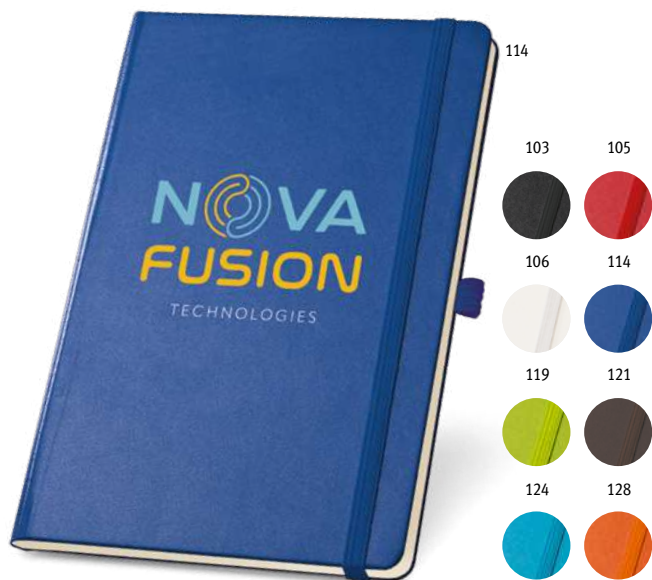

-  .75 Psaní
-  .92 Zavazadla

Empire Collection

92680
92359
92360

 .92

A5 Empire Notebook 93598

EMPIRE je zápisník formátu A5 s profesionálním, moderním a minimalistickým designem a elegantním kovovým zavíráním. Pevná PU vazba chrání 240 stran, rozdělených rovnoměrně na běžný, linkovaný a tečkovaný papír, ze zdroje udržitelného lesního hospodářství. Tři různé sekce mají oddělovač, který vám umožní snadno identifikovat každou sekci. Výrobek je dodáván s držákem na pero (pero není součástí dodávky) a v dárkové krabičce.

📏 Zápisník: 150 x 210 mm | Krabička: 197 x 28 x 262 mm

🏆 LSR, HTS

💰 Kč 505,40

Dynamic Collection

92682
92187

 .96

A5 Dynamic Notebook 93597

DYNAMIC je zápisník formátu A5 navržený jako funkční a praktický předmět s nádechem městské elegance. Na každé straně má dva různé poznámkové bloky, které lze používat a zavírat samostatně. Má magnetický uzavírací systém na popruhu, který obepíná poznámkový blok. Pásek má na každé straně jinou barvu, což umožňuje jeho identifikaci a dodává produktu určitou neúctu. Vnější materiál je vysoce kvalitní imitace kůže, texturovaná a hladká. Má 256 stran z trvale udržitelného hospodářství v lesích, které jsou proporcionálně rozděleny na čisté a linkované stránky, které lze identifikovat podle vnějšího banneru. Poznámkový blok Dynamic je jedinečný svým designem, ale také funkcí, kde z něj dualita dělá dokonalý předmět pro každý okamžik každodenního života.

📏 Zápisník: 150 x 210 mm | Krabička: 200 x 30 x 265 mm

🏆 LSR, HTS, SCR

💰 Kč 518,20

A5 Twain 93494

Zápisník formátu A5 se 160 linkovanými stranami v barvě slonové kosti. Obsahuje tvrdé desky, vnitřní kapsu, držák na pero (není součástí balení), oddělovací proužek a elastickou pásku.