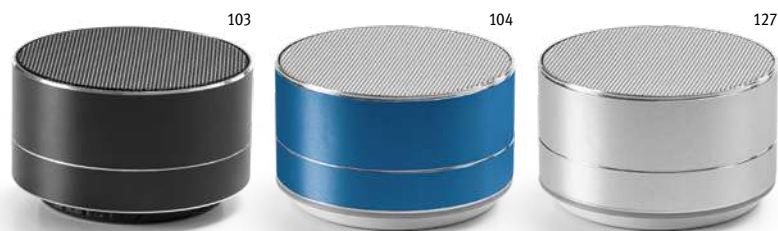

Florey 97252

Hliníkový reproduktor s mikrofonom, BT přenosem a čtečkou TF karet, výkonem 3W/4 a autonomií až 3h. Funkce: přijímání hovorů, ovládání hlasitosti, připojení k playlistu mobilního zařízení a FM rádiu. Tento produkt obsahuje USB kabel pro nabíjení a je dodáván v dárkové krabičce.

∅71 x 42 mm | Krabička: 80 x 80 x 60 mm

LSR, LAS, PDP

Kč 246,50