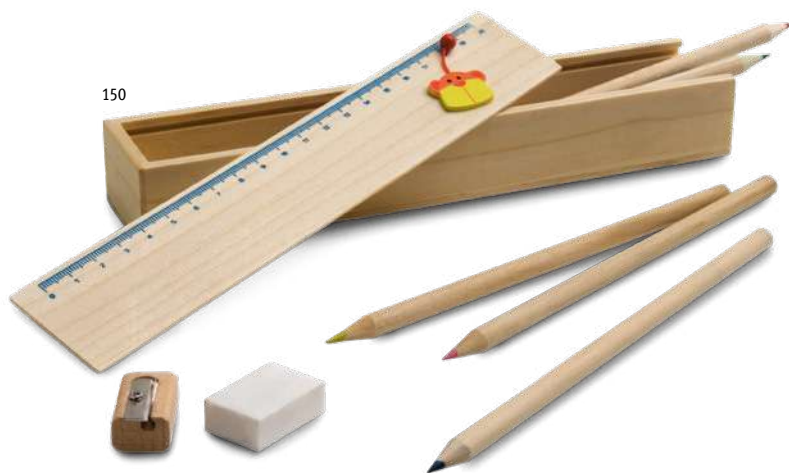

∓ 90 x 10 x 48 mm
 SCR

Kč 17,40

Faune 99336

Dřevěná sada na malování. Sada obsahuje 3 figurky se závěsnými stuhami a 4 pastelky.

122 x 94 x 14 mm

PDP, DUV, SCR

Kč 44,30

Doodle 91756