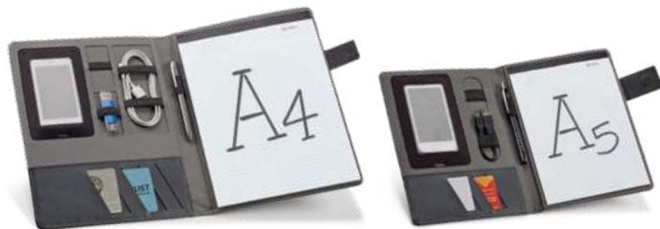

245 x 315 x 15 mm

TRS, TRD

Kč 284,10

A4 Cussler 92049

Složka ve formátu A4 z 600D s dvaceti linkovanými papíry, vnitřní kapsou a držákem na pero (pero není součástí balení).

240 x 320 x 10 mm

TRS, TRD

Kč 160,60