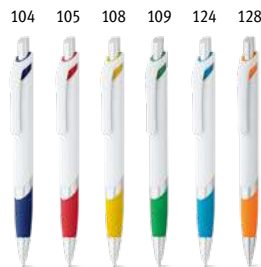

Molla 81174

Kuličkové pero s barevnou protiskluzovou rukojetí a klipem.

∅13 x 140 mm

PDP, DUV

Kč 10,10