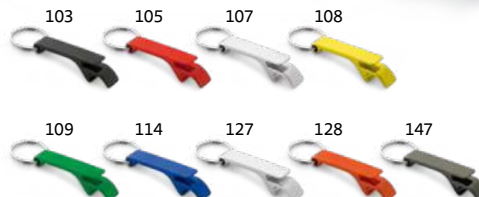

Kovová klíčenka s otvírákem na láhve.

∓ 22 x 42 x 9 mm

LSR

Kč 33,90

105

Baitt 93151

Hliníková klíčenka s otvírákem. K dispozici v široké škále barev.

∓ 11 x 60 x 15 mm