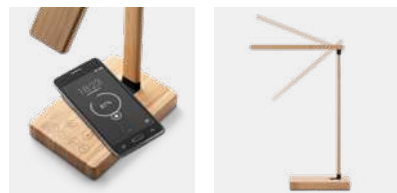

 50 x 75 x 170 mm

 DUV

Kč 789,90

Mřížku lze plně přizpůsobit

Bamboo Kolekce

Kolekce pečlivě vytvořených materiálů aplikovaných na různé produkty. Autentičnost a odolnost bambusu ve vašem každodenním životě.

S 16 bílými
a 9 žlutými LED
diodami

Bezdrátové nabíjení

Morey 97122

Bambová skládací stolní lampa s bezdrátovou nabíječkou, s 16 bílými a 9 žlutými LED diodami. Bezdrátová nabíječka je rychlonabíječka s výkonem až 10 W, s vstupy 5 V/2 A a 9 V/2 A a výstupem USB-A s výkonem 5 V/2 A. Součástí je dlouhý nabíjecí kabel USB-C. Dodává se v kraftové krabici.