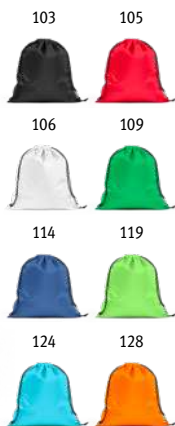

103

105

106

109

114

119

124

128

Pemba 92931

Taška PET 190T (100% rPET) se stahovací šňůrkou. S 40 cm držadly.

370 x 410 mm

TXP, TRD, TRS

Kč 37,40