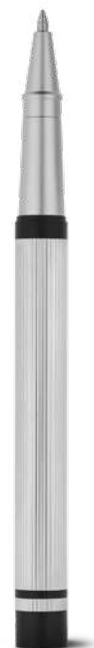

127

Ezekiel 81195

Kovové kuličkové pero s otočným mechanismem, klipem a zlatými detaily. Modrý inkoust. Dodáváno v pouzdře z řemeslného papíru.

∅11 x 139 mm | Krabička: 180 x 43 x 22 mm

LSR, PDP, SCR

Kč 233,20