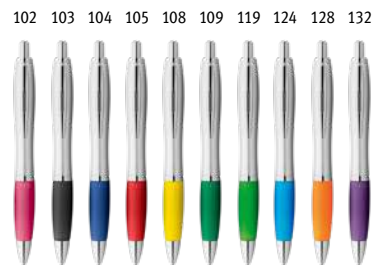

∅11 x 135 mm

PDP, DUV

Kč 7,10

Molla 81174

Kuličkové pero s barevnou protiskluzovou rukojetí a klipem.

∅13 x 140 mm

PDP, DUV

Kč 10,10