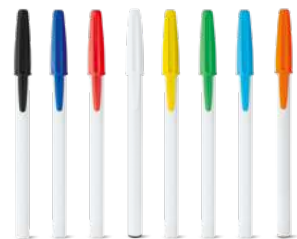

103 104 105 106 108 109 124 128

CARIOCA

MADE IN EUROPE

Corvina 91216

Kuličkové pero CARIOCA® s víčkem je k dispozici v různých barvách s klipem. Modrý inkoust. Vyrobeno v Evropě.

∅10 x 145 mm

SRC, DUV, PDP

Kč 5,80