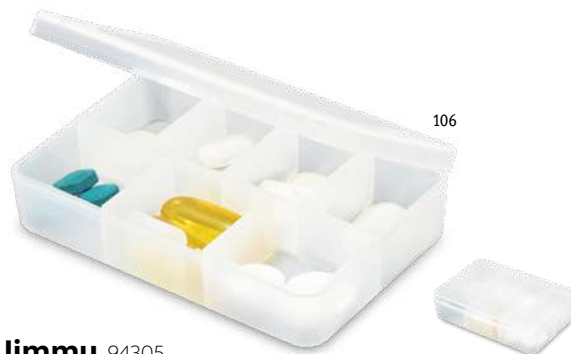

➤ PDP, DUV, LSR

Kč 15,70

124

Roberts 94306

Krabička na léky se čtyřmi přihrádkami a víčkem.

∓ 60 x 60 x 18 mm

➤ PDP, DUV, SCR

Kč 7,50