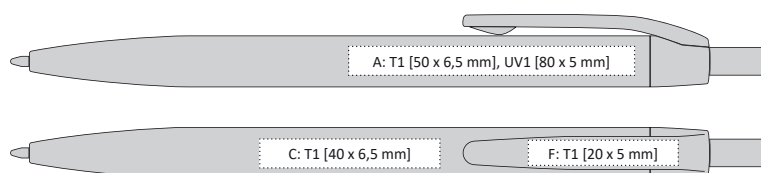

LIDO

*LIDO | 1155390 | 3,50 Kč | 0,14 €

PLASTOVÁ PROPISKA S BAREVNÝM KLIPEM

☑ 138 x 10 mm

☑ T1 ☑ A, B, C, F, G

UV1 ☑ A, B

☑ X-20 [115 mm]