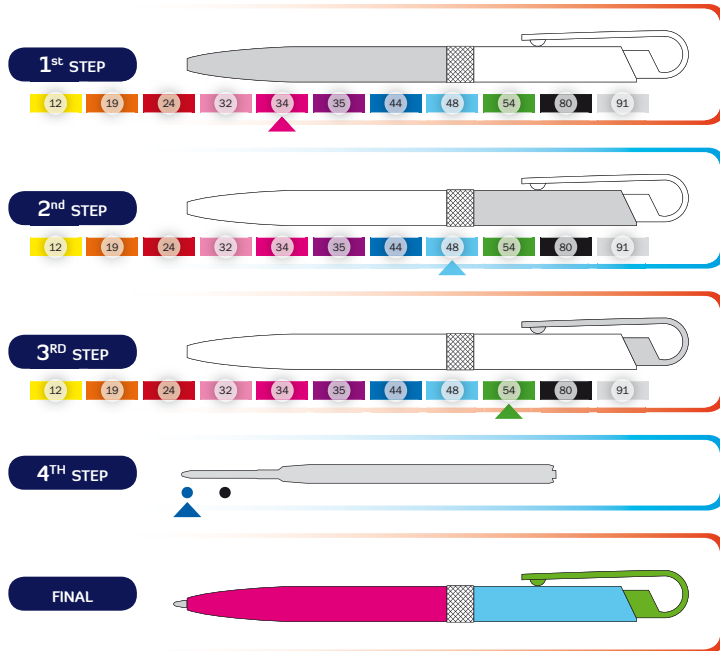

148 x 11 mm

T1 A, B, C, D, E, F, G

UV1 A, B, D, E

velkoobsahová

FREESTYLE COMBINATION

MIXUJTE SVÉ OBLÍBENÉ BARVY

[DE]
sign

FIROL
FREESTYLE