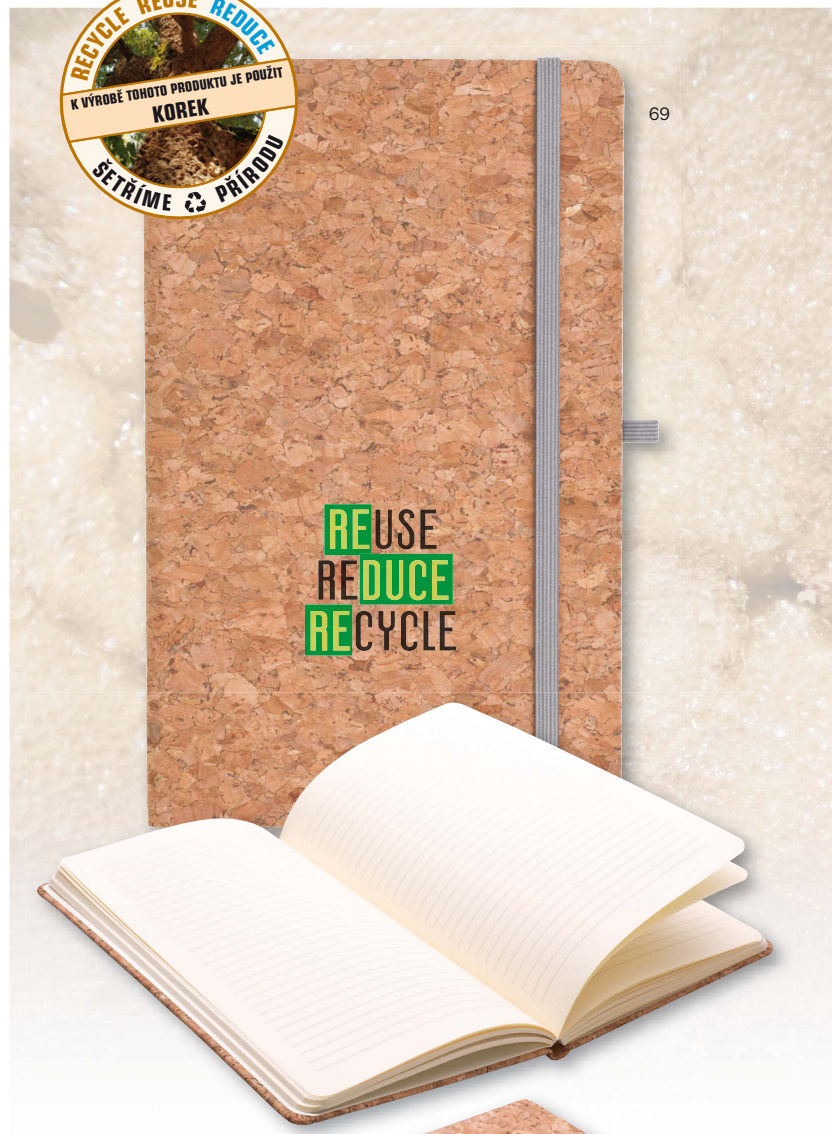

LIBRO^{A5}

KORKIN^{A5}

80

69

24

42

52

LIBRO A5 | 3024045 | 65 Kč | 2,70 €

KORKIN A5 | 3024540 | 99 Kč | 4,10 €

SPIRÁLOVÝ ZÁPISNÍK A5 S PROPISKOU

- ☑ tvrdé kartonové desky, bělený papír
- ☑ 210 x 165 x 10 mm
- ☑ 60 listů - linkovaný vpravo, čistý vlevo, poutko na tužku, gumička
- ☑ T3 ☑ K1 [50 x 50 mm]
- ☑ UVS ☑ K1 [180 x 120 mm]
- ☑ 25/50

POZNÁMKOVÝ ZÁPISNÍK V KORKOVÝCH DESKÁCH

- ☑ papír, korek
- ☑ 210 x 130 x 14 mm
- ☑ 80 linkovaných listů, poutko na tužku, gumička
- ☑ T3 ☑ K1 [50 x 50 mm]
- ☑ UVS ☑ K1 [80 x 150 mm]
- ☑ 1/50