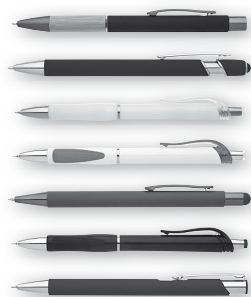

SEMIGELOVÉ PROPISKY

NÁZEV	KÓD	Kč	EUR	STR.
DORIO SOFT SG	1212855	18,90	0,77	15
ELLA SOFT SG	1211377	21,50	0,88	86
FLORI SG	1180116	9,90	0,40	63
RANE SG	1180111	8,90	0,37	65
ROGET SOFT SG	1212858	19,90	0,83	89
SALA SG	1180112	8,90	0,37	67
VALMI SOFT SG	1201314	19,90	0,81	93