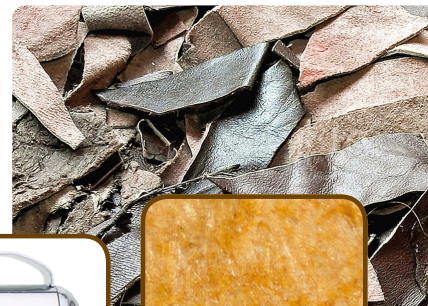

JDEME CESTOU UDRŽITELNÉHO ROZVOJE

VYUŽÍVÁME EKOLOGIČTĚJŠÍ ALTERNATIVY
K TRADIČNĚ POUŽÍVANÝM MATERIÁLŮM

RECYKLOVANÉ MATERIÁLY VZNIKAJÍ ZPRACOVÁNÍM ODPADNÍCH MATERIÁLŮ

RPET

PET je nejběžnější materiál k výrobě jednorázových nápojových lahví a také nejčastěji recyklovaný plast. Jeho opětovným zpracováním vzniká recyklovaný RPET, který je využíván i k výrobě propisek.

BRANCO

RECYKLOVANÁ BAVLNA

Původní materiál je rozdělen dle barev a strojně trhán až na jednotlivá vlákna. Následně jsou vlákna sprádkána do nití s přidáním vláken polyesteru. Nově vzniklý materiál se již nebarví, proto je barevnice omezená a jednotlivé šarže mohou být rozdílné. Při výrobě 1 tuny recyklované bavlny se ušetří až 750 m³ vody. Z recyklované bavlny jsou vyrobeny například desky zápisníků.

FILATO

RECYKLOVANÁ KŮŽE

Recyklovaná kůže se vyrábí rozemletím zbytků při výrobě kůže a odřezků z výroby kožených výrobků. Tato hmota se spojí latexovou směsí a dále se válcuje a lisuje. Používá se na povrchy dárkových propisek i zápisníků.

MARES

RECYKLOVANÝ PAPÍR

Při výrobě recyklovaného papíru se zpracovává již vytříděný použitý papír a část nové buničiny z odpadového dřeva. Materiál je lehký, pevný s charakteristickou hnědavou barvou. Z recyklovaného papíru se vyrábí těla propisek, desky zápisníků i dárkové obaly.