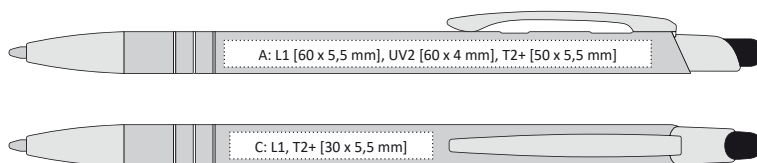

SOTTI TOUCH

SOTTI
STRANA 104

SOTTI TOUCH | 1211801 | 16,90 Kč | 0,70 €

TENKÁ KOVOVÁ PROPISKA S TOUCH KONCEM

- ☒ 146 x 8 mm
- ☒ hliník
- ☒ L1 [stříbrný] ☒ A, B, C, G
- ☒ T2+ [max. 2 barvy] ☒ A, B, C, G
- ☒ UV2 ☒ A, B
- ☒ X-20 (95 mm)