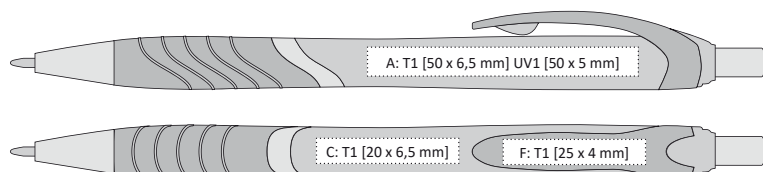

PEINA

PEINA | 1120825 | 7,90 Kč | 0,33 €

PLASTOVÁ PROPISKA S BAREVNÝM TĚLEM A GUMOVÝM ÚCHOPEM

141 x 10 mm

T1 A, B, C, F, G

UV1 A, B

X-20