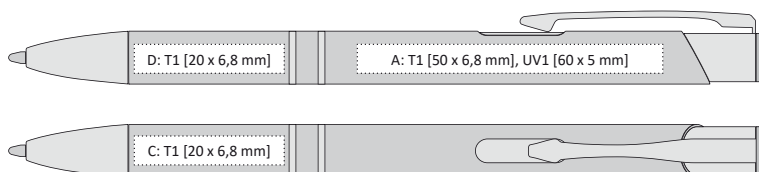

OIRA | 1101310 | 8,40 Kč | 0,34 €

PLASTOVÁ PROPISKA S KOVOVÝMI DOPLŇKY

138 x 10 mm

T1 A, B, C, D, E, G

UV1 A, B

velkoobsahová

GIO

Write
& PLAY