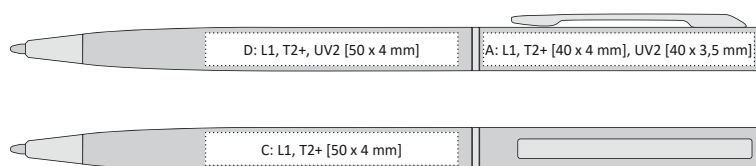

- STEEL, BRASS 130 x 7 mm, CLICK 136 x 7,5 mm
- L1 CLICK, STEEL [zlato-šedý], MOSAZ [zlatý] A, B, C, D, E, G T2+ [max. 2 barvy] A, B, C, D, E, G UV2 A, B, D, E
- STEEL, BRASS: cross 
- CLICK: velkoobsahová 