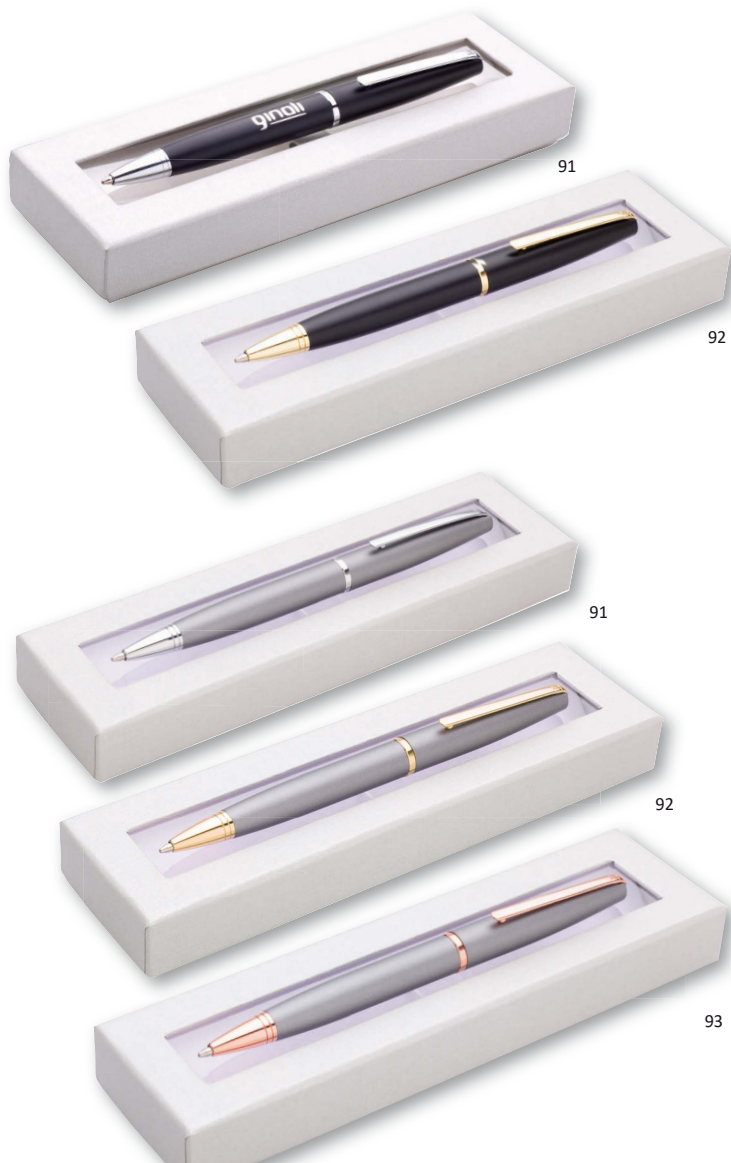

GINALI PLUS

TORICO SET