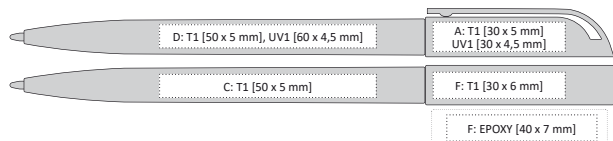

99

ROTATE | 1150310 | 4,90 Kč | 0,20 €

PLASTOVÁ PROPISKA S OTOČNÝM MECHANISMEM

136 x 9 mm

T1 A, B, C, D, E, F, G

UV1 A, B, D, E

epoxy: F | minimální odběr 100 ks

X-20 [115 mm]