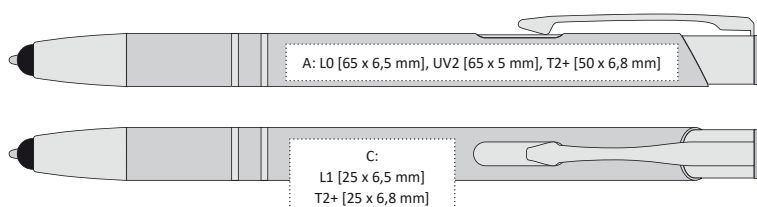

UV2  A, B

 X20 – semigel s mikrohrotem 0,5 mm 

ORIN TOUCH

ORIN TOUCH | 1201317 | 13,90 Kč | 0,57 €

KOVOVÁ PROPISKA S LESKLÝM POVRCHEM A TOUCH KONCEM

-  140 x 10 mm
-  hliník
-  L0 [stříbrný]  A, B
-  L1 [stříbrný]  C, G
-  T2+ [max. 2 barvy]  A, B, C, G
-  UV2  A, B
-  velkoobsahová 