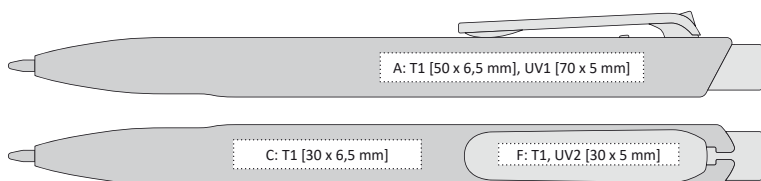

50

69

80

NEW
COLOR

MALA | 1191009 | 5,90 Kč | 0,24 €

PROPISKA S 60% PODÍLEM PŠENIČNÉ SLÁMY

- plast, sláma
- 140 x 11 mm
- T1 A, B, C, F, G
- UV1 A, B
- UV2 F
- X-20 [jednorázová]

AVENA