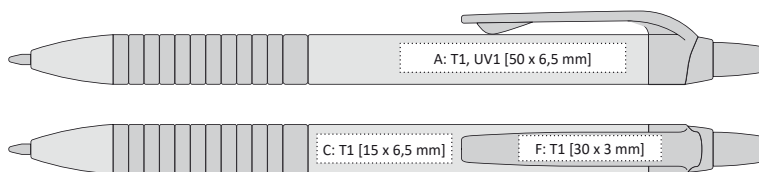

GAMA

GAMA

GAMA | 1157820 | 4,90 Kč | 0,20 €

PLASTOVÁ PROPISKA S POGUMOVANÝM ÚCHOPEM
A BAREVNÝMI DOPLŇKY

141 x 10 mm

T1 A, B, C, F, G

UV1 A, B

X-20