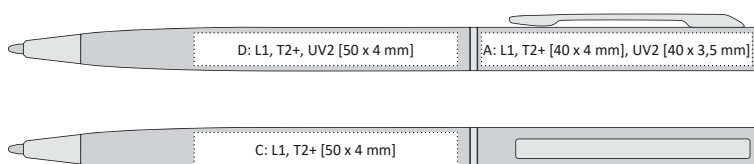

PIAZA ALU

Write
& TOUCH

PIAZA TOUCH | 1260440 | 12,90 Kč | 0,53 €

PIAZA ALU | 1220018 | 14,90 Kč | 0,61 €

- TENKÁ KOVOVÁ OTOČNÁ PROPISKA
- 138 x 7,5 mm
 - L1 [stříbrný] A, B, C, D, E, G
 - T2+ [max. 2 barvy] A, B, C, D, E, G
 - UV2 A, B, D, E
 - cross