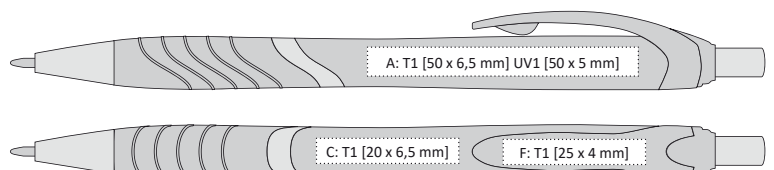

T1 A, B, C, F, G

UV1 A, B

X-20

TEMPO

TEMPO | 1120824 | 7,90 Kč | 0,33 €

PLASTOVÁ PROPISKA S BAREVNÝMI DOPLŇKY A GUMOVÝM ÚCHOPEM

- 141 x 10 mm
- T1 A, B, C, F, G
- UV1 A, B
- X-20

GARNA