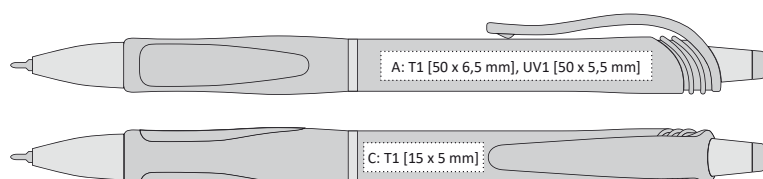

FLORI SG | 1180116 | 9,90 Kč | 0,40 €

FLORI: PLASTOVÁ PROPISKA V NEONOVÝCH BARVÁCH

☑️ semigel X-20 s mikrohrotem 0,5 mm

FINE GEL: TRANSPARENTNÍ GELOVÁ PROPISKA

☑️ X-20 gelová

☑️ 142 x 11 mm

☑️ T1 ☑️ A, B, C, G

UV1 ☑️ A, B

FINE GEL | 1580110 | 10,90 Kč | 0,45 €