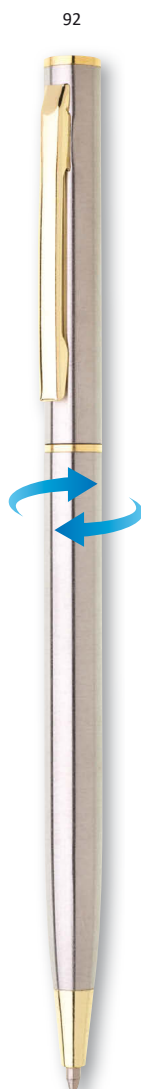

PIAZA CLICK

PIAZA STEEL

PIAZA BRASS

CVAKACÍ TYP