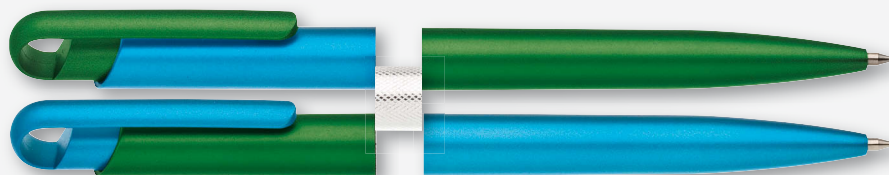

FIROL COMBINATION

55x2

VARIACE BAREV

FIROL COMBINATION
propiska FIROL, minimální odběr: 50 + 50 ks
základní cena: 1390 Kč | 57 € (50 + 50 ks)

FIROL | 1110800 | 10,90 Kč | 0,45 €

PLASTOVÁ PROPISKA S KOVOVÝM KROUŽKEM

148 x 11 mm

T1 A, B, C, D, E, F, G

UV1 A, B, D, E

velkoobsahová