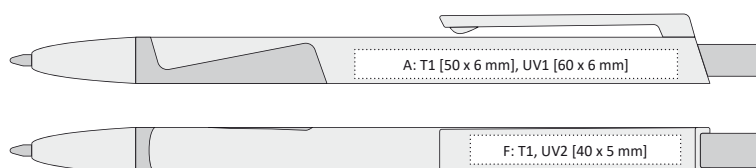

CARRE

Zig-Zag
STYLE

SQUARE

CARRE | 1111290 | 9,50 Kč | 0,39 €

PLASTOVÁ PROPISKA SE ČTVERCOVÝM PROFIEM

- 140 x 10 mm
- T1 A, B, G, F
- UV1 A, B
- UV2 F

veľkoobsahová

FLORISG