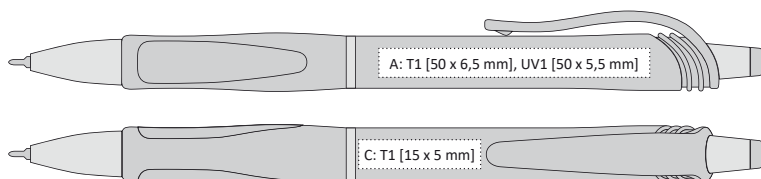

142 x 11 mm

T1 A, B, C, G

UV1 A, B

X-20 s mikrohrotem 0,5mm

ERBA | 1180117 | 9,50 Kč | 0,40 €

PLASTOVÁ PROPISKA S TVAROVANÝM KLIPEM

142 x 11 mm

T1 C, F, F2, G