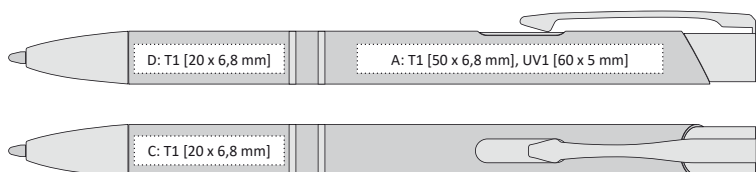

MELIA

MELIA | 1101315 | 8,40 Kč | 0,34 €

PROPISKA S PODÍLEM PŠENIČNÉ SLÁMY A CHROMOVÝMI DOPLŇKY
ZNAČENÍ "WHEAT STRAW" JE SOUČÁSTÍ PRODUKTU

- plast, sláma, kov
- 138 x 10 mm
- T1 A, B, C, D, E, G
- UV1 A, B
- velkoobsahová