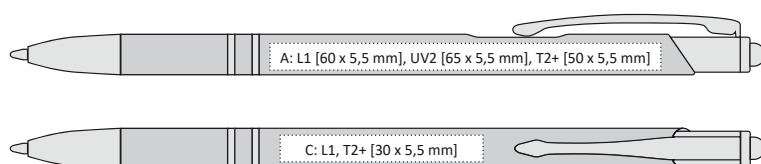

TENKÁ KOVOVÁ PROPISKA S TOUCH KONCEM V BARVĚ PROPISKY

- 138 x 9 mm
- hliník
- L1 [stříbrný] A, B, C, G
- T2+ [max. 2 barvy] A, B, C, G
- UV2 A, B
- X-20 (103 mm)