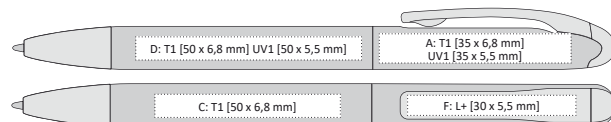

XEMI | 1121710 | 9,50 Kč | 0,40 €

OTOČNÁ PLASTOVÁ PROPISKA S CHROMOVÝMI DOPLŇKY

☑ 140 x 11 mm

☑ T1 ☑ A, B, C, D, E, G

L+ [šedo-hnědý] ☑ F

UV1 ☑ A, B, D, E

☑ X-20

black or white