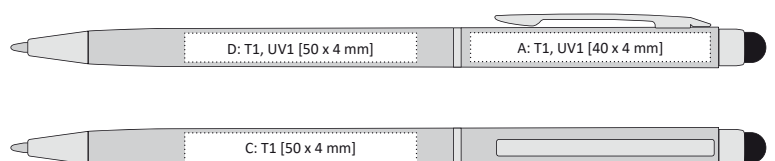

NOBLA

NOBLA | 1134780 | 9,50 Kč | 0,40 €

TENKÁ OTOČNÁ PLASTOVÁ PROPISKA S TOUCH KONCEM

137 x 8 mm

T1 A, B, C, D, E, G

UV1 A, B, D, E

X-20

PIAZA TOUCH