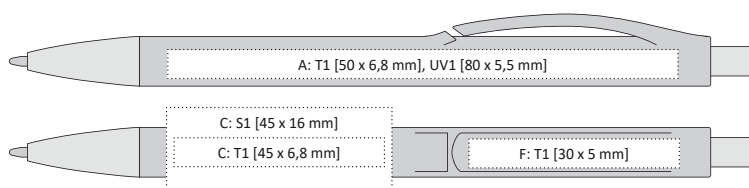

ROTARY
SCREEN
PRINTING 180°
PRINT

LINEA | 1110560 | 10,90 Kč | 0,45 €

PLASTOVÁ PROPISKA S CHROMOVÝMI DOPLŇKY

- 142 x 11 mm
- T1 A, B, C, F, G
- UV1 A, B
- S1 C

velkoobsahová

FIROL

Evergreen
CLASSICS SINCE 2013