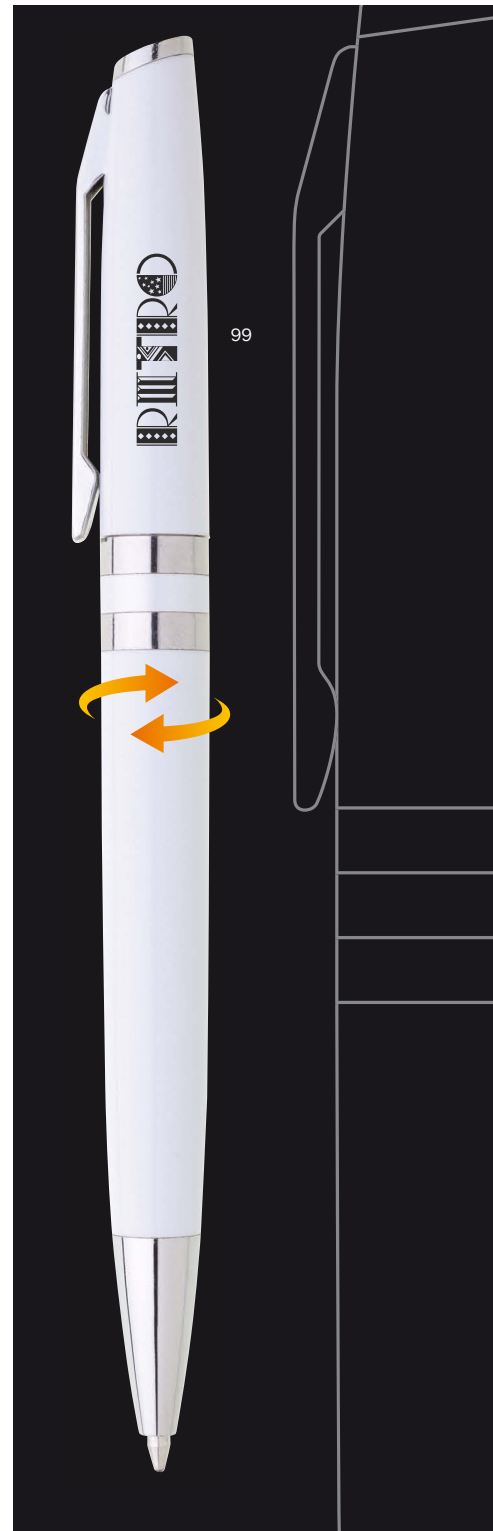

ROTATE

RITRO

99

80

80

99

ROTATE | 1150310 | 4,90 Kč | 0,20 €

PLASTOVÁ PROPISKA S OTOČNÝM MECHANISMEM