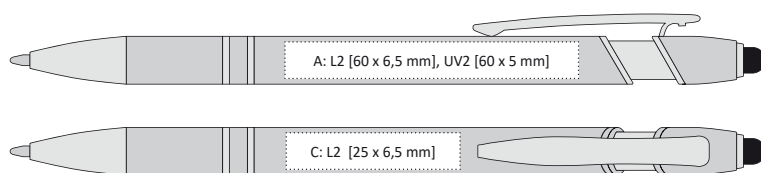

NATIO SOFT

NATIO SOFT | 1211370 | 16,90 Kč | 0,69 €

KOVOVÁ PROPISKA S POGUMOVANÝM POVRCHEM A TOUCH KONCEM

☑ 145 x 10 mm

☑ hliník

☑ L2 [šedý] ☑ A, B, C, G

UV2 ☑ A, B

☑ X-20 (98 mm)