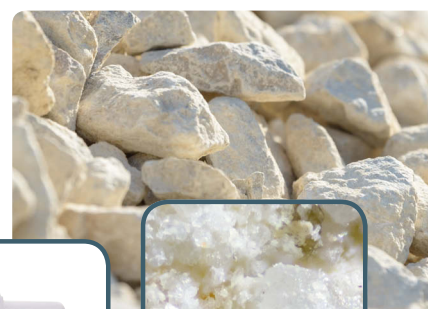

COFFI

MLETÝ VÁPENEC

Vápenec je jemnozrnná až celistvá sedimentární hornina, převážně složená z uhličitanu vápenatého. Vápenec společně s dolomitem tvoří čtyři pětiny všech sedimentů na povrchu Země. Unikátní odolný kompozitní materiál je vyrobený ze směsi 45% mletého vápence a 55% plastu.

MINERA

BAMBUSOVÉ VLÁKNO

Využívá se podobně jako sláma, odpad při výrobě bambusových produktů se rozdrťí a přidá do směsi s PP nebo ABS plastem.

FIBRE

ŠETRNÉ K PŘÍRODĚ | RECYKLOVANÁ OCEL

save the nature

REATINO