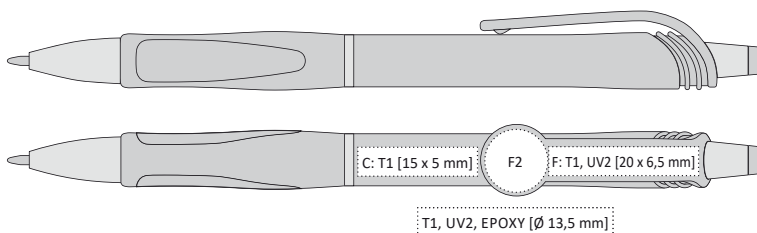

COLO

COLO | 1180118 | 9,50 Kč | 0,40 €

PLASTOVÁ PROPISKA S TVAROVANÝM KLIPEM

142 x 11 mm

T1 C, F, F2, G

UV2 F, F2

epoxy: F2 | minimální odběr 100 ks

X-20