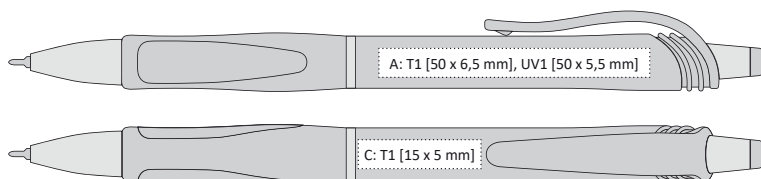

SALA SG

semi
Gel

SALA

SALA SG | 1180112 | 8,90 Kč | 0,37 €

PLASTOVÁ PROPISKA S BAREVNÝM TĚLEM

142 x 11 mm

T1 A, B, C, G

UV1 A, B

X-20 s mikrohrotem 0,5mm