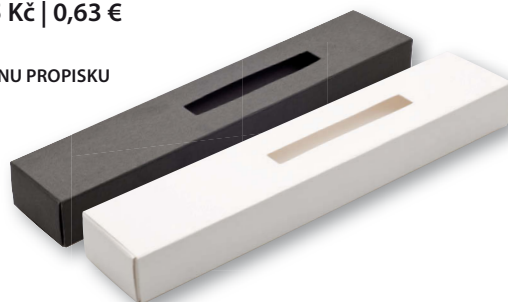

DÁRKOVÁ KRABÍČKA NA JEDNU PROPISKU

- 168 x 40 x 18 mm
- papír
- T3 [25 x 50 mm]
- UVS K1 [150 x 35 mm]
- 10/100