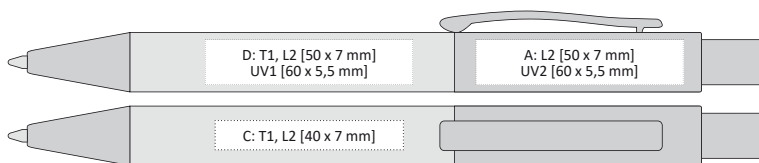

BAMBUSOVÁ PROPISKA S KOVOVOU POGUMOVANOU HORNÍ ČÁSTÍ

- bambus, kov, plast
- 143 x 11 mm
- T1 ☐ C, D, E
- ☐ L2 [šedý] ☐ A, B, G
- ☐ UV1 ☐ D, E
- ☐ UV2 ☐ A, B
- X-20 (112,5 mm)