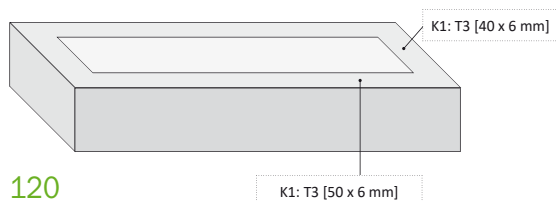

GINALI

STRANA 113

MAGIC
laser

TORICO

STRANA 112

GINALI BLACK PLUS | 1203090 | 129 Kč | 5,40 €
GINALI GREY PLUS | 1203095 | 129 Kč | 5,40 €

KOVOVÁ PROPISKA V DÁRKOVÉ KRABIČCE
S PRŮHLEDNÝM OKÉNKEM

- papír, samet, PVC
- 175 x 50 x 23 mm
- T3 K1
- 1/25

PROPISKA V SADĚ

- 136 x 11 mm
- mosaz
- L2 [barevný lesklý dle doplňku]
- A, B, C, D, E, G

120

TORICO SET | 1921027 | 105 Kč | 4,40 €

DÁRKOVÝ SET S PROPISKOU A ROLLEREM V ČERNÉ KRABIČCE

- černý papír
- 162 x 60 x 23 mm
- T3 K1
- UVS K1
- 20/100

PROPISKA A ROLLER V SADĚ

- 140 x 11 mm
- hliník
- L1 [stříbrný] A, B, C, G | UV2 A, B, D, E
- T2+ [max. 2 barvy] A, B, C, G