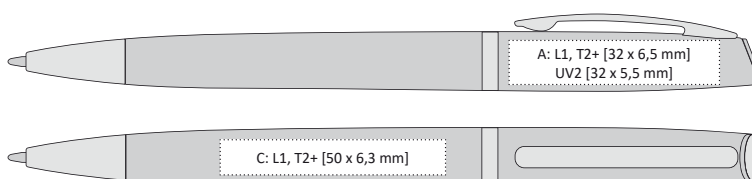

TORICO^{BP}

TORICO SET

STRANA 120

TORICO^{RP}

42

85

91

42

85

91

TORICO BP | 1221027 | 37 Kč | 1,54 €

TORICO RP | 1321027 | 47 Kč | 1,96 €

BP: KOVOVÁ PROPISKA SE STŘÍBRNÝMI DOPLŇKY

RP: KOVOVÝ ROLLER SE STŘÍBRNÝMI DOPLŇKY

140 x 11 mm

hliník

L1 [stříbrný] A, B, C, G

T2+ [max. 2 barvy] A, B, C, G

UV2 A, B, D, E

BP: velkoobsahová

RP: keramická