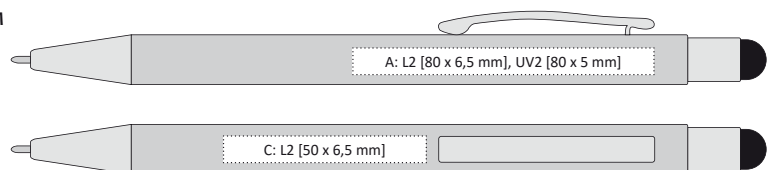

Write
& TOUCH

SOFT TOUCH

semi
Gel

ROGET SOFT SG

ROGET SOFT SG | 1212858 | 19,90 Kč | 0,83 €

KOVOVÁ PROPISKA S POGUMOVANÝM POVRCHEM A BAREVNÝM TOUCH KONCEM

143 x 10 mm

hliník

L2 [šedý] A, B, C, G

UV2 A, B

X20 – semigel s mikrohrotem 0,5 mm