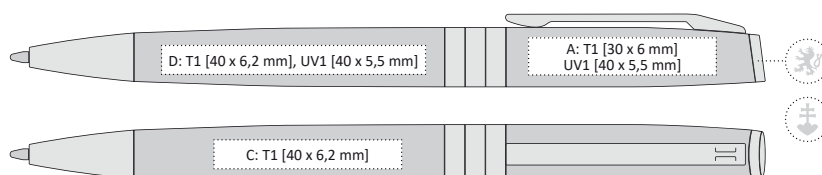

UV1 A, B

gumovatelná náplň

50/1000

REPUBLICA^{CZ}

PATENTED

REPUBLICA CZ | 1121470 | 11,90 Kč | 0,50 €

BÍLÁ OTOČNÁ PROPISKA S TRIKOLÓROU A TISKEM NÁRODNÍHO ZNAKU

- 140 x 11 mm
- T1 A, B, C, D, E, G
- UV1 A, B, D, E
- velkoobsahová