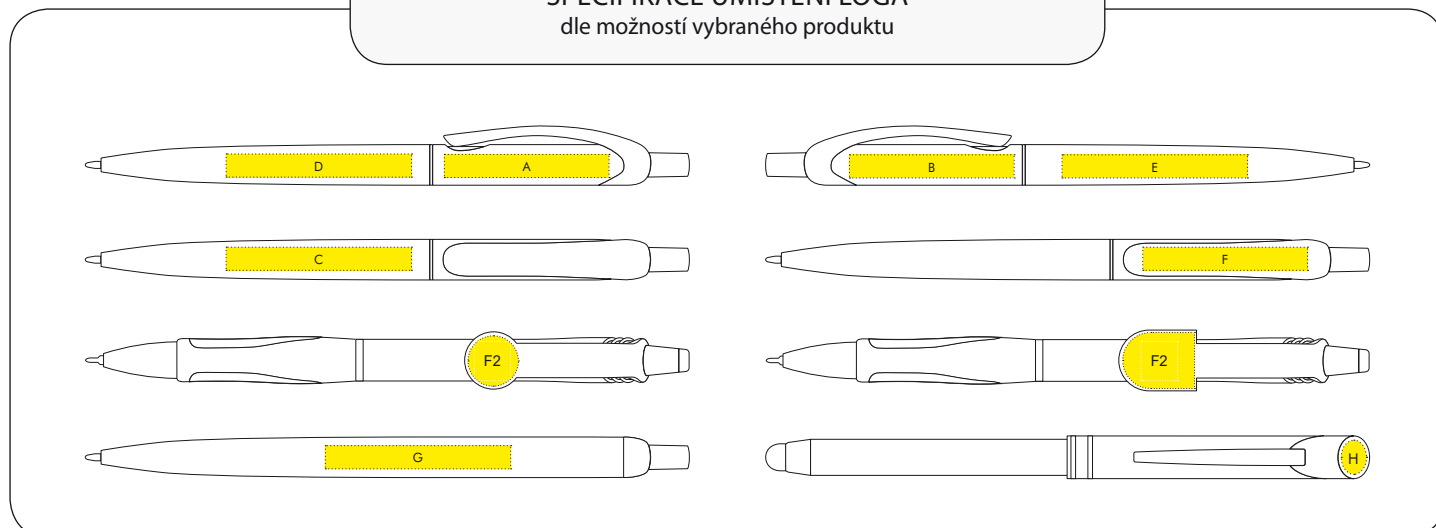

TISKOVÉ TECHNOLOGIE

UV POTISK

UV technologie potisku je vhodná pro plnobarevný (CMYK) potisk reklamních předmětů.

Je možné tisknout jak rastrové, tak vektorové motivy a loga. Předností této technologie je možnost tisku i bílou barvou. Ideální pro využití tohoto značení je rovná plocha. Propisky a krabičky vhodné pro UV potisk jsou v katalogu označeny symbolem UV.

TYP ZNAČENÍ	URČENO PRO	MATERIÁL	POČET BAREV	LOGO	BARVA TISKU
UV1	potisk plastových propisek	plast, dřevo	CMYK	vektor: cdr, pdf, eps, ai obrázek: min. 300 dpi	CMYK
UV1+	potisk plastových propisek s podtiskem	plast, dřevo			
UV2	potisk kovových propisek nebo klipů	kov, klip plast/kov			
UVS / UVS+ (6-200 cm²)	potisk krabiček, boxů, pastelek, bloků	plast, soft povrch, papír, korek, bambus			

DOBORUČENÉ TECHNOLOGIE NA VYBRANÉ PODKLADY

TYP ZNAČENÍ	SVĚTLÝ PODKLAD BAREVNÝ POTISK	SVĚTLÝ PODKLAD POTISK S DROBNÝM TEXTEM	TRANSPARENTNÍ PODKLAD	PAPÍROVÝ PODKLAD
UV1	✓	😊	✗	😊
UV1+			✓	✓

TYP ZNAČENÍ	TMAVÝ PODKLAD BAREVNÝ POTISK	MODRÝ PODKLAD ŽLUTÝ POTISK
UV1	✗	✗
UV1+	✓	✓

SPECIFIKACE UMÍSTĚNÍ LOGA dle možností vybraného produktu