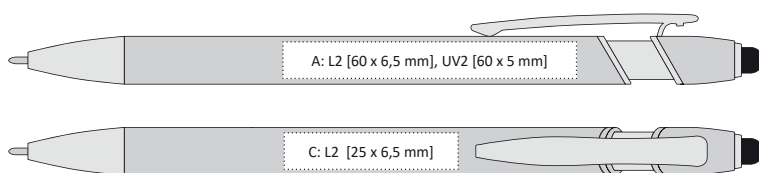

145 x 10 mm

hliník

L2 [růžovo-zlatý lesklý] A, B, C, G | UV2 A, B

ELLA SOFT

X-20

ELLA SOFT SG

X-20 – semigel s mikrohrotom 0,5 mm

Write
& TOUCH