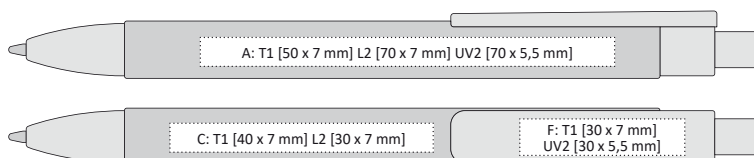

KORK | 1177950 | 10,90 Kč | 0,45 €

PAPÍROVÁ PROPISKA S KORKOVÝM POVRCHEM A PLASTOVÝMI DOPLŇKY

- ☒ korek, papír, plast
- ☒ 138 x 11 mm
- ☒ T1 ☐ A, B, C, F, G
- ☒ L2 ☐ A, B, C
- ☒ UV2 ☐ A, B, F
- ☒ X-20 (104 mm)