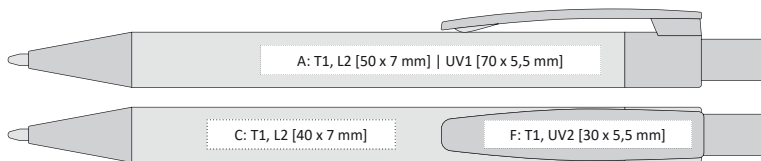

BORGOSTRAW

NEW COLOR

20

40

58

69

SLÁMA

85

80

91

BORGOSTRAW | 1193239 | 9,90 Kč | 0,41 €

BAMBUSOVÁ PROPISKA S DOPLŇKY S PODÍLEM SLÁMY

☒ bambus, plast, sláma | 91 (stříbrná) bambus, plast

☒ 140 x 11 mm

☒ T1 ☒ A, B, C, F, G

L2 [hnědý-natur] ☒ A, B, C, G

UV1 ☒ A, B | UV2 ☒ F

☒ velkoobsahová