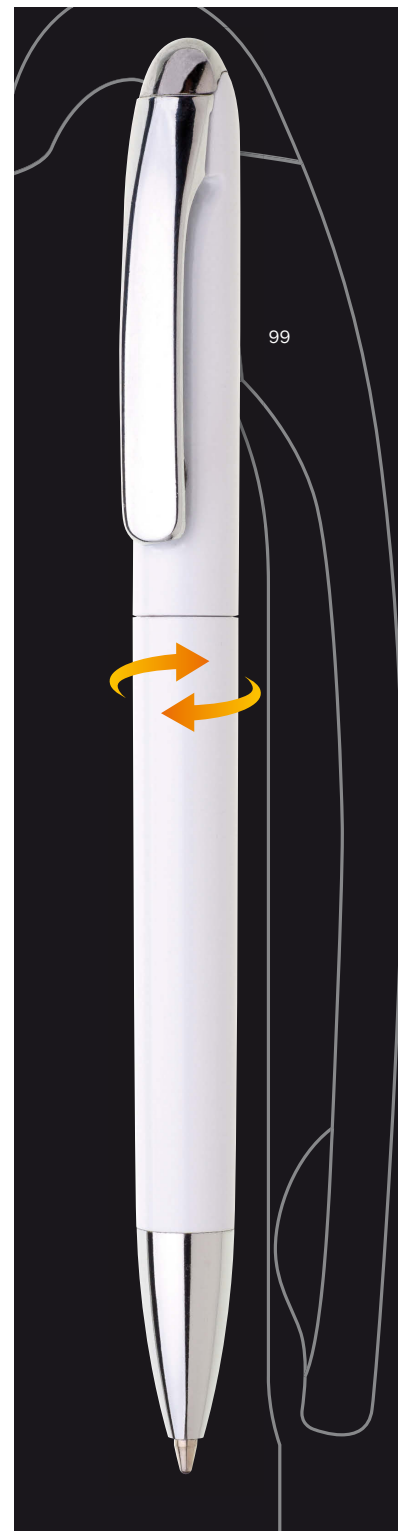

epoxy: F | minimum 100 ks

velkoobsahová

RONEBI

XEMI

99

80

80

99