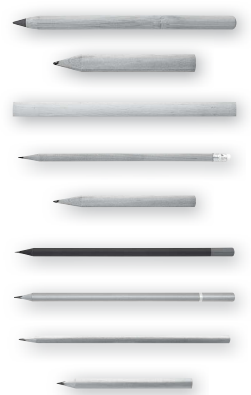

GRAFITOVÉ TUŽKY

NÁZEV	KÓD	Kč	EUR	STR.
ALUMI	1644001	12,00	0,49	31
*BIGA	2524000	1,90	0,08	29
CARPE	2560000	3,90	0,16	28
*LUNGO	2522000	2,30	0,10	29
META	2533000	1,50	0,06	29
NORIA	2528000	4,90	0,20	29
TALICA	2547000	2,50	0,11	28
TRIA	2548000	2,30	0,10	28
TRIA S	2546000	1,50	0,06	28