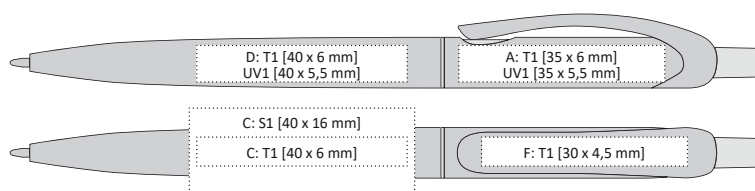

CARRE

Zig-Zag
STYLE

SQUARE

CARRE | 1111290 | 9,50 Kč | 0,39 €

PLASTOVÁ PROPISKA SE ČTVERCOVÝM PROFIEM

- 140 x 10 mm
- T1 A, B, G, F
- UV1 A, B
- UV2 F

veľkoobsahová

FLORISG