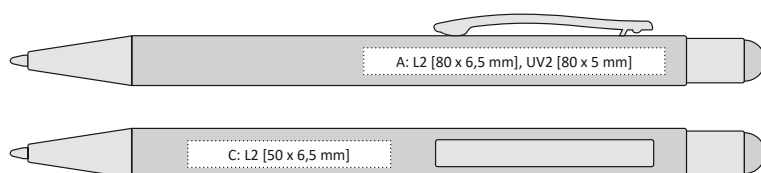

Write
& TOUCH

NEW

SALGA SOFT

SOFT TOUCH

MAGIC
laser

SALGA SOFT | 1212857 | 20,90 Kč | 0,85 €

KOVOVÁ PROPISKA S POGUMOVANÝM POVRCHEM,
BAREVNÝMI DOPLŇKY A LESKLÝM STŘÍBRNÝM LASEREM

134 x 10 mm

hliník

L2 [stříbrný lesklý] A, B, C, G

UV2 A, B

velkoobsahová