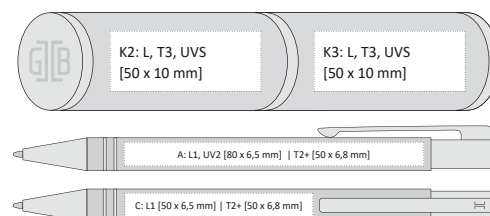

TUBLA

Evergreen
CLASSICS SINCE 2015

TUBLA | 1230130 | 65 Kč | 2,70 €

DÁRKOVÝ SET S PROPISKOU V KOVOVÉ KRABÍČCE

- hliník | 149 x Ø 24 mm
- L1 [stříbrný] K2, K3
- T3 K2, K3
- UVS K2, K3
- 50/200

PROPISKA

- 140 x 10 mm
- hliník
- T2+ [max. 2 barvy], A, B, C, G
- L1 [stříbrný] A, B, C, G
- UV2 A, B