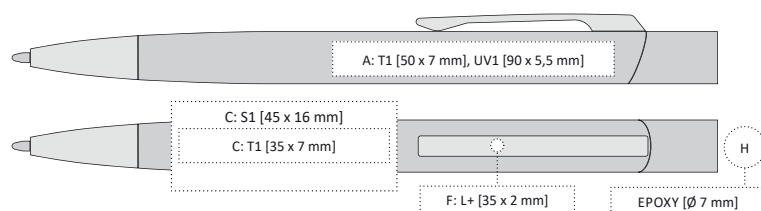

GIO

Write
& PLAY

ROTARY
SCREEN
PRINTING 180°
PRINT

Evergreen
CLASSICS SINCE 2015

*GIO | 1110695 | 9,30 Kč | 0,39 €

DESIGNOVÁ PLASTOVÁ PROPISKA S ORIGINÁLNÍM ZAPÍNÁNÍM

142 x 11 mm

T1 A, B, C, G

L2 [zlato-šedý] F

UV1 A, B

S1 C

epoxy: H | minimální odběr 100 ks

velkoobsahová