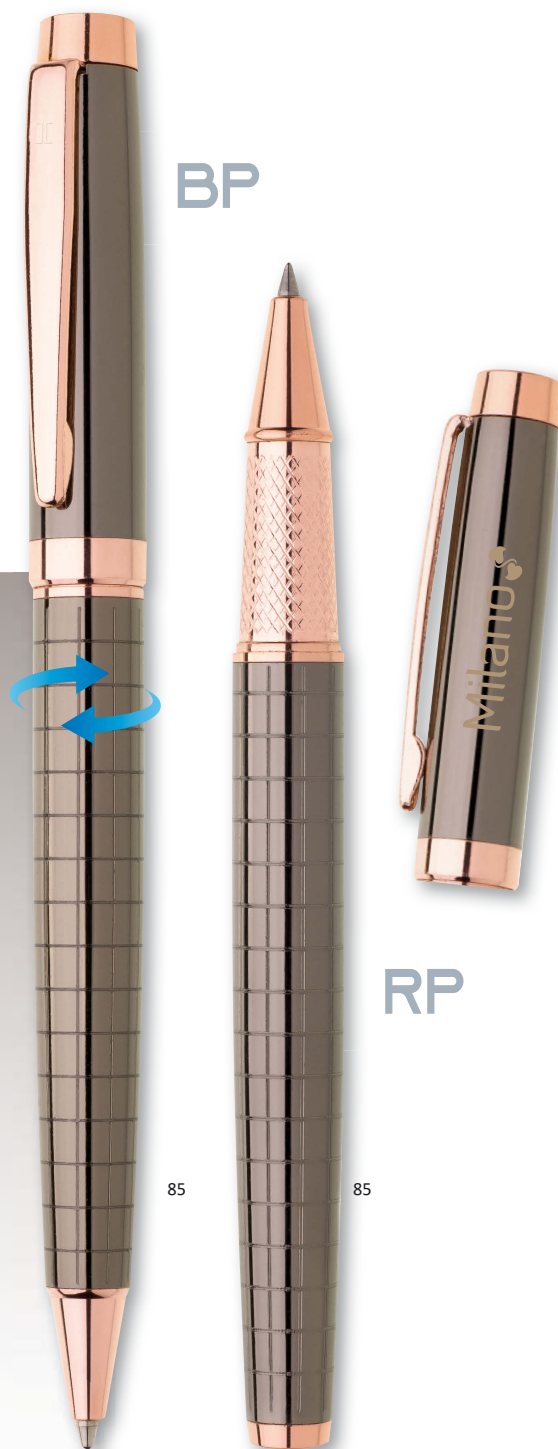

KOVOVÁ PROPISKA S BAREVNÝM LASEREM V BARVĚ DOPLŇKŮ

- 136 x 11 mm
- mosaz
- L2 [barevný lesklý dle doplňku] A, B, C, D, E, G
- UV2 A, B, D, E
- T2+ A, B, C, D, E, G
- velkoobsahová, kov

REATINO

MILANO

91

91