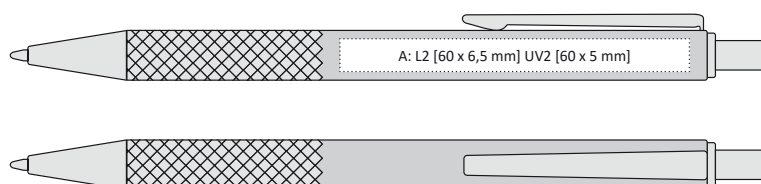

FRANKA SOFT

SOFT TOUCH

FRANKA SOFT | 1214550 | 21,90 Kč | 0,89 €

KOVOVÁ PROPISKA S S POGUMOVANÝM POVRCHEM A STŘÍBRNÝMI DOPLŇKY

- 141 x 10 mm
- hliník
- L2 A, B
- UV2 A, B
- X-20