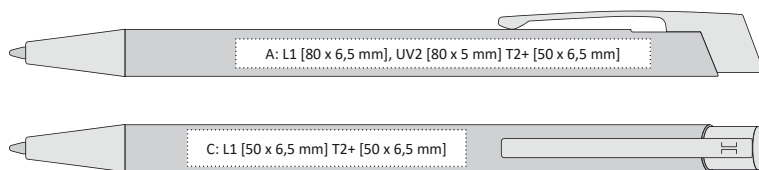

KOVOVÁ PROPISKA S JEMNĚ RÝHOVANÝM POVRCHEM

- 144 x 10 mm
- hliník
- L1 [stříbrný] A, B, C, G
  T2+ [max. 2 barvy] A, B, C, G
- UV2 A, B
- X-20