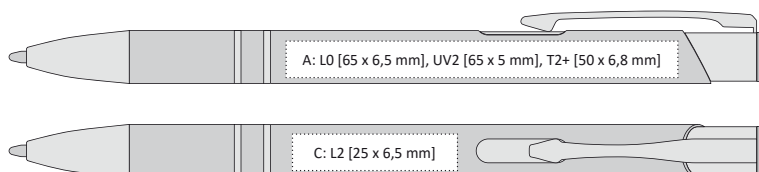

-  137 x 10 mm
-  hliník
-  L2 [šedý]  A, B, C, G
-  UV2  A, B
-  velkoobsahová 

SIONA^{SOFT} TOUCH

ASOFT

SIONA^{SOFT} TOUCH

VŠECHNY BARVY SIONA SOFT JSOU NA VYŽÁDÁNÍ TAKÉ VE VARIANTĚ SIONA SOFT TOUCH

SIONA SOFT TOUCH | 1210695-T | 13,90 Kč | 0,57 €