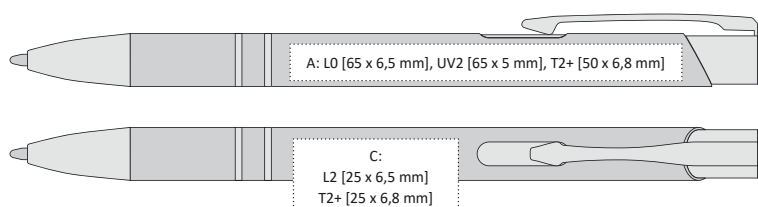

KOVOVÁ PROPISKA S BAREVNÝM LASEREM V BARVĚ DOPLŇKU

- ☒ 140 x 10 mm
- ☒ hliník
- ☒ L2 [barevný lesklý] ☒ A, B, C, G
- ☒ T2+ [max. 2 barvy] ☒ A, B, C, G
- ☒ UV2 ☒ A, B
- ☒ velkoobsahová