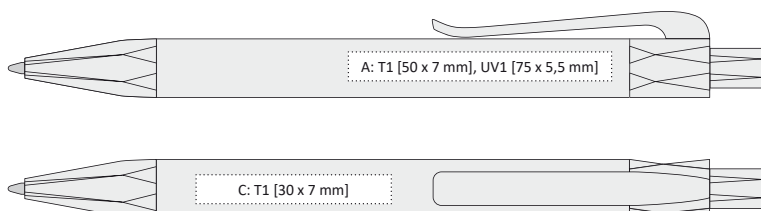

MARCI

MARCI | 1101070 | 10,90 Kč | 0,45 €

PROPISKA Z KUKUŘIČNÉHO PLA PLASTU
ZNAČENÍ "CORN PLA" JE SOUČÁSTÍ PRODUKTU

- kukuřičné PLA
- 140 x 11 mm
- T1 A, B, C, G
- UV1 A, B
- velkoobsahová