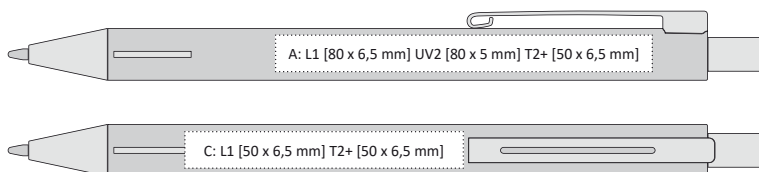

WIRE | 1211814 | 19,90 Kč | 0,83 €

KOVOVÁ PROPISKA S JEMNĚ RÝHOVANÝM POVRCHEM

140 x 10 mm

hliník

L1 [stříbrný] A, B, C, G

T2+ [max. 2 barvy] A, B, C, G

UV2 A, B

velkoobsahová