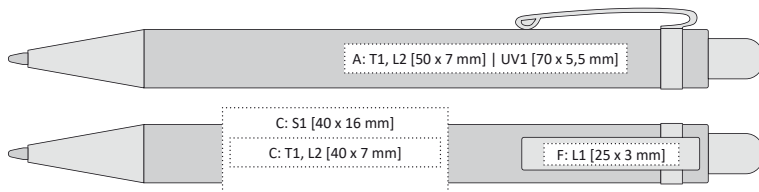

TURAL TURAL TOUCH TURAL MP

**ROTARY
SCREEN
PRINTING** 180°
PRINT

69

69

69

TURAL SET

STRANA 119

- TURAL BP | 1253540 | 8,70 Kč | 0,36 €
- TURAL BP BLACK | 1253549 | 8,70 Kč | 0,36 €
- TURAL TOUCH | 1253547 | 10,50 Kč | 0,43 €
- TURAL TOUCH BLACK | 1253548 | 10,50 Kč | 0,43 €
- TURAL MP | 1653547 | 19 Kč | 0,78 €

BAMBUSOVÉ TĚLO S KOVOVÝM KLIPEM

BP: PROPISKA

TOUCH: PROPISKA S TOUCH KONCEM

MP: MIKROTUŽKA

135 x 11 mm

T1 A, B, C, G

L2 [hnědý-natur] A, B, C, G | L2 [zlatý-šedý] F

UV1 A, B | S1 C

velkoobsahová