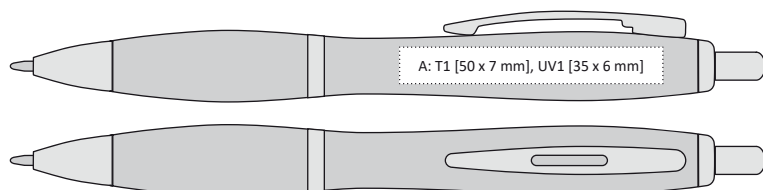

ULTA

ULTA | 1100237 | 4,90 Kč | 0,20 €

PLASTOVÁ PROPISKA SE STŘÍBRNÝMI DOPLŇKY, TRANSPARENTNÍM TĚLEM
A POGUMOVANÝM ÚCHOPEM

141 x 13 mm

T1 A, B, G

UV1 A, B

velkoobsahová