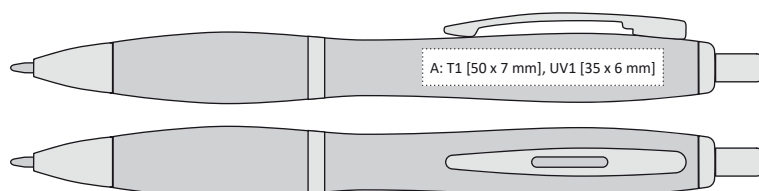

JESI

JESI | 1100234 | 4,90 Kč | 0,20 €

PLASTOVÁ PROPISKA S BAREVNÝM POGUMOVANÝM ÚCHOPEM A BÍLÝM TĚLEM

141 x 13 mm

T1 A, B, G

UV1 A, B

velkoobsahová