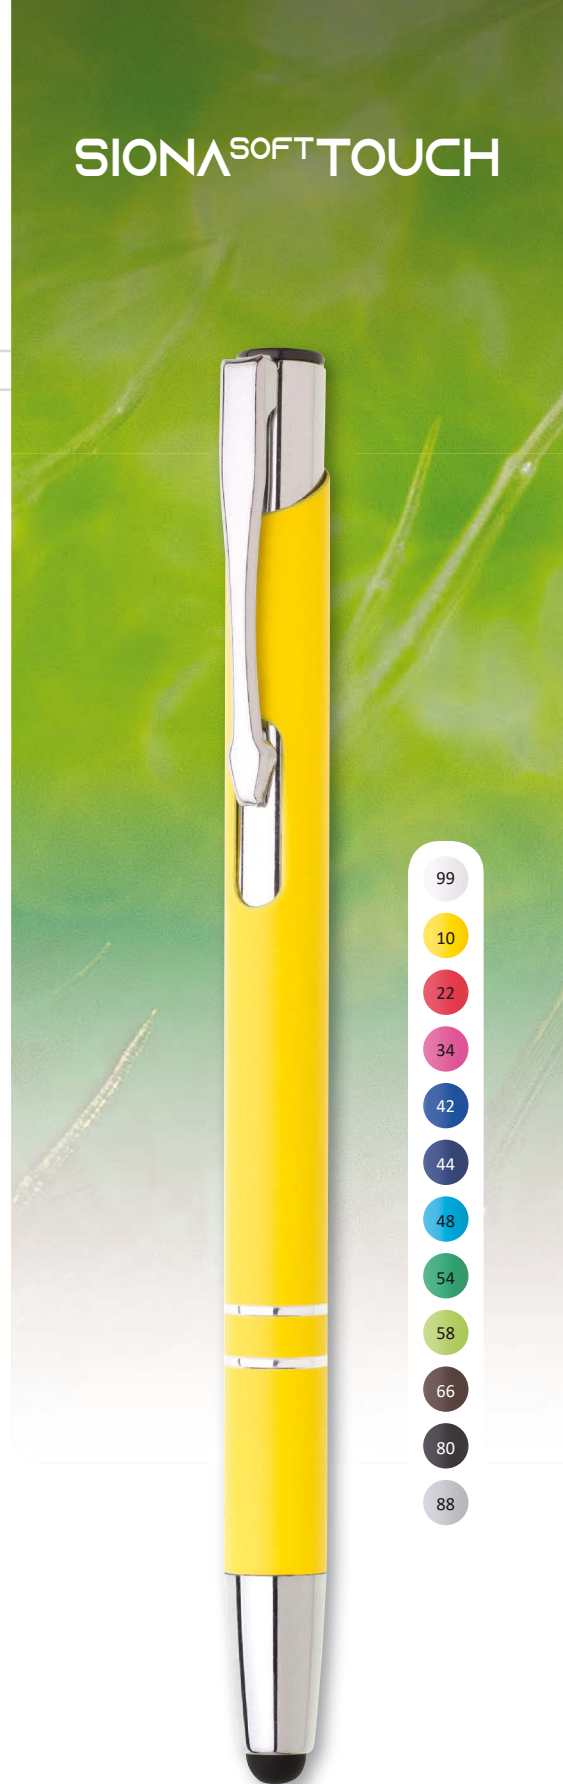

SIONA^{SOFT} TOUCH

ASOFT

SIONA^{SOFT} TOUCH

VŠECHNY BARVY SIONA SOFT JSOU NA VYŽÁDÁNÍ TAKÉ VE VARIANTĚ SIONA SOFT TOUCH

SIONA SOFT TOUCH | 1210695-T | 13,90 Kč | 0,57 €