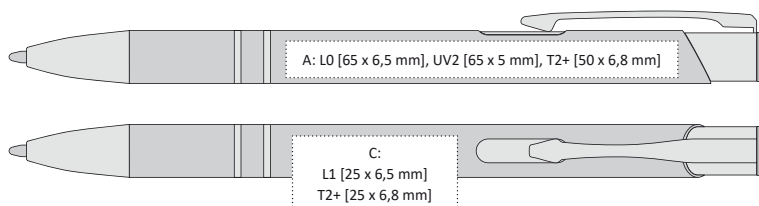

ALBA

KUP VÍCE
PLAŤ MÉNĚ

*ALBA | 1201311

11,40 – 10,20 Kč | 0,46 – 0,41 € v závislosti na množství

KOVOVÁ PROPISKA S MATNÝM POVRCHEM

- ☒ 137 x 10 mm
- ☒ hliník
- ☒ L0 [stříbrný] ☒ A, B
- ☒ L1 [stříbrný] ☒ C, G
- ☒ T2+ [max. 2 barvy] ☒ A, B, C, G
- ☒ UV2 ☒ A, B
- ☒ velkoobsahová