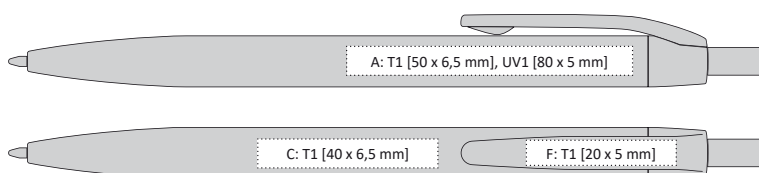

LORE

LORE

*LORE | 1155395 | 3,50 Kč | 0,14 €

CELOBAREVNÁ PLASTOVÁ PROPISKA

☑ 138 x 10 mm

☑ T1 ☑ A, B, C, F, G

UV1 ☑ A, B

☑ X-20 [115 mm]