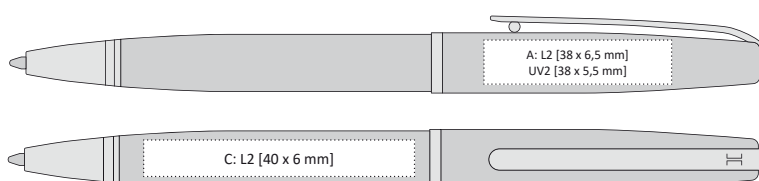

KOVOVÁ PROPISKA S BAREVNÝM LASEREM V BARVĚ DOPLŇKŮ

- 136 x 11 mm
- mosaz
- L2 [barevný lesklý dle doplňku] ☐ A, B, C, D, E, G
- UV2 ☐ A, B, D, E
- T2+ ☐ A, B, C, D, E, G
- ☒ velkoobsahová, kov