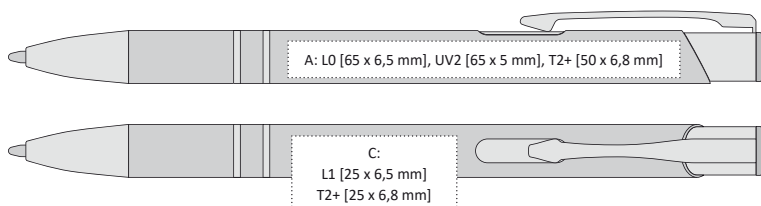

KUP VÍCE
PLAŤ MÉNĚ

ORIN

*ORIN | 1201313

11,40 – 10,20 Kč | 0,46 – 0,41 € v závislosti na množství

KOVOVÁ PROPISKA S LESKLÝM POVRCHEM

- 137 x 10 mm
- hliník
- L0 [stříbrný] A, B
- L1 [stříbrný] C, G
- T2+ [max. 2 barvy] A, B, C, G
- UV2 A, B
- velkoobsahová