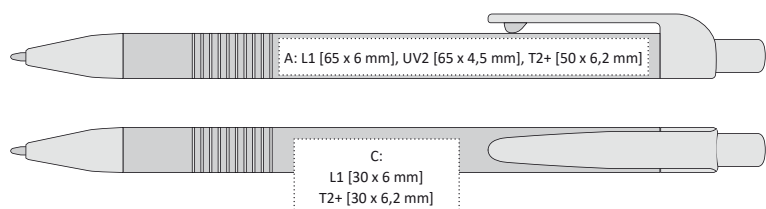

KOVOVÁ PROPISKA S LESKLÝM POVRCHEM A OZDOBNÝMI PROUŽKY

- ☒ 140 x 9 mm
- ☒ hliník
- ☒ L1 [stříbrný] ☒ A, B, C, G
- ☒ T2+ [max. 2 barvy] ☒ A, B, C, G
- ☒ UV2 ☒ A, B
- ☒ X-20