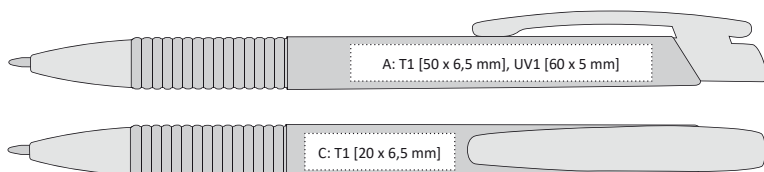

91

LASTI | 1151390 | 8,90 Kč | 0,37 €

PLASTOVÁ PROPISKA S LESKLÝM KLIPEM

141 x 10 mm

T1 A, B, C, G

UV1 A, B

X-20

PRIOLA