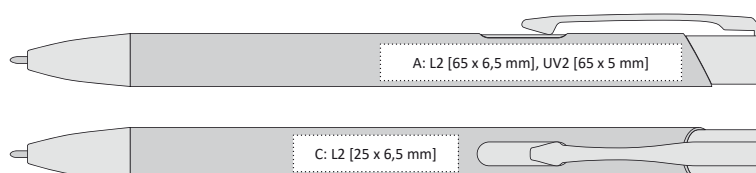

KOVOVÁ PROPISKA S POGUMOVANÝM POVRCHEM
A BAREVNÝM LASEREM V BARVĚ DOPLŇKŮ

 140 x 10 mm

 hliník

 L2 [lesklý zlatý]  A, B, C, G

UV2  A, B

 X20 – semigel s mikrohrotem 0,5 mm 

KUP VÍCE
PLAŤ MÉNĚ

ORIN