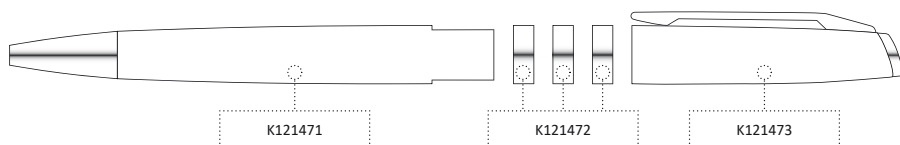

REPUBLICA
FREESTYLE

Navržena a patentována pro značku Gabrielis.
Ideální na **libovolné kombinace barev**,
vhodné pro spolek, klub, produkt, firmu, obec, stát...

REPUBLICA SK | 1121475 | 11,90 Kč | 0,50 €

BÍLÁ OTOČNÁ PROPISKA S TRIKOLÓROU A TISKEM NÁRODNÍHO ZNAKU

- 140 x 11 mm
- T1 A, B, C, D, E, G
- UV1 A, B, D, E
- velkoobsahová

REPUBLICA FREESTYLE | 1121400 | 17,90 Kč | 0,75 €

PROPISKA V KOMBINACI BAREV
MINIMÁLNÍ ODBĚR 100 KS