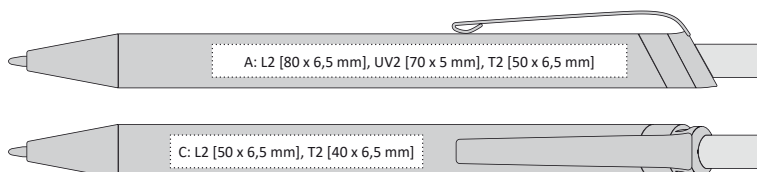

- 141 x 10 mm
- hliník
- L2 [barevný lesklý dle doplňku] A, B, C, G
- UV2 A, B
- T2 A, B, C, G
- velkoobsahová 

FRANKA SOFT

 SOFT TOUCH

FRANKA SOFT | 1214550 | 21,90 Kč | 0,89 €

KOVOVÁ PROPISKA S S POGUMOVANÝM POVRCHEM A STŘÍBRNÝMI DOPLŇKY