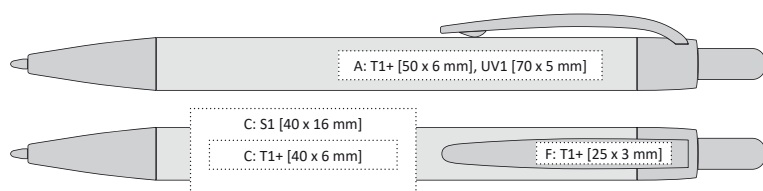

VIRON METALIC

RECYKLOVANÝ PAPÍR

VIRON METALIC | 1117956 | 6,50 Kč | 0,27 €

PROPISKA Z RECYKLOVANÉHO PAPÍRU S BAREVNÝMI DOPLŇKY

- recyklovaný papír, plast
- 140 x 10 mm
- T1+ A, B, C, F, G
- UV1 A, B
- S1 C
- X-20 [103 mm]