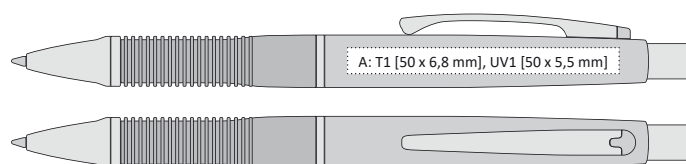

PRIOLA

Evergreen
CLASSICS SINCE 2006

DE
sign

PRIOLA MP

STRANA 28

PRIOLA | 1120130 | 10,90 Kč | 0,45 €

PLASTOVÁ PROPISKA S ČERNÝM ÚCHOPEM

138 x 11 mm

T1 A, B, G

UV1 A, B

X-20