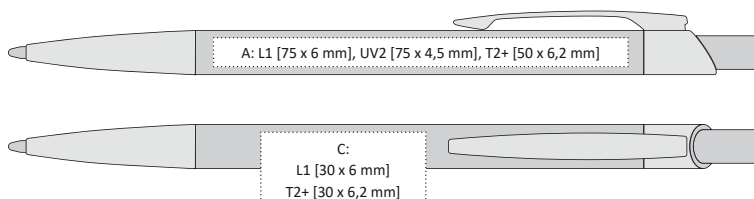

BANZI

BANZI

semi
Gel
NÁPLŇ NA DOTAZ

BANZI | 1212600 | 15,90 Kč | 0,65 €

KOVOVÁ PROPISKA S LESKLÝM POVRCHEM

- 149 x 9 mm
- hliník
- L1 [stříbrný] A, B, C, G
- T2+ [max. 2 barvy] A, B, C, G
- UV2 A, B
- velkoobsahová