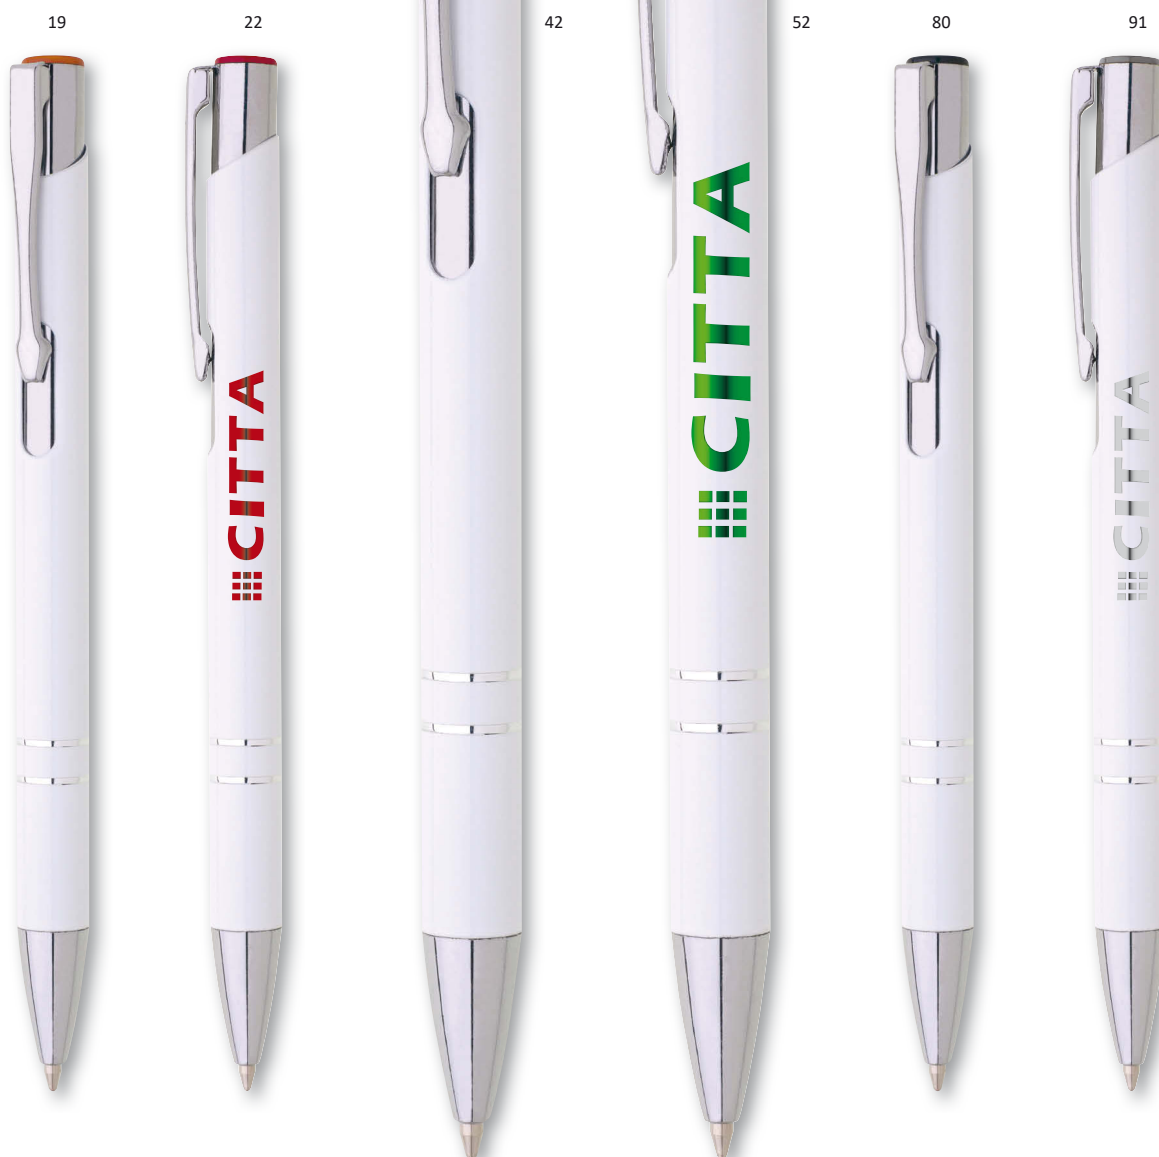

UV2 ☒ A, B

☒ velkoobsahová

CITTA

MAGIC
laser

CITTA SET

STRANA 121

CITTA | 1201318 | 16,90 Kč | 0,69 €

KOVOVÁ PROPISKA S BAREVNÝM LASEREM V BARVĚ DOPLŇKU