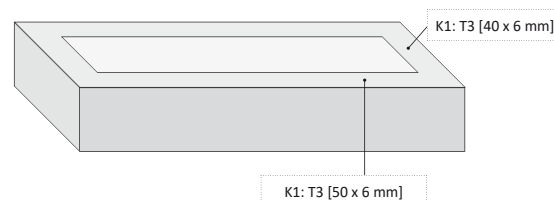

TUBLA

Evergreen
CLASSICS SINCE 2015

TUBLA | 1230130 | 65 Kč | 2,70 €

DÁRKOVÝ SET S PROPISKOU V KOVOVÉ KRABÍČCE

- hliník | 149 x Ø 24 mm
- L1 [stříbrný] K2, K3
- T3 K2, K3
- UVS K2, K3
- 50/200

PROPISKA

- 140 x 10 mm
- hliník
- T2+ [max. 2 barvy], A, B, C, G
- L1 [stříbrný] A, B, C, G
- UV2 A, B