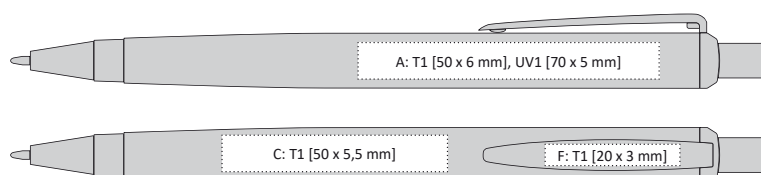

HOTE | 1111570 | 4,90 Kč | 0,20 €

PLASTOVÁ PROPISKA V ČISTÉM DESIGNU

133 x 10 mm

T1 A, B, C, F, G

UV1 A, B

X-20

Write
& TOUCH

Evergreen
CLASSICS SINCE 2014