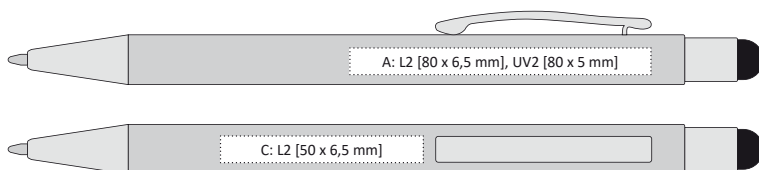

MAGIC
laser

GRATTA SOFT | 1212851 | 17,90 Kč | 0,73 €

KOVOVÁ PROPISKA S BAREVNÝM LASEREM V BARVĚ TOUCH KONCE

- 143 x 10 mm
- hliník
- L2 [barevný lesklý] A, B, C, G
- UV2 A, B
- velkoobsahová 

Write
& TOUCH