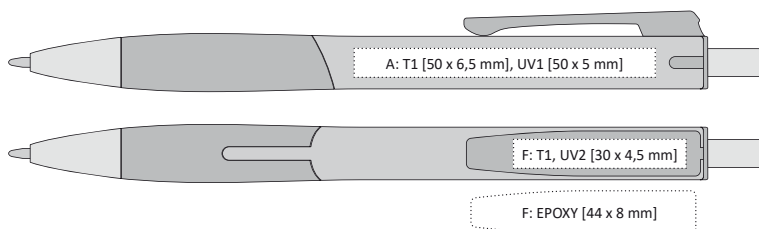

CHANEL

CHANEL | 1130640 | 10,90 Kč | 0,45 €

PLASTOVÁ PROPISKA S ČERNÝMI DOPLŇKY A CHROMOVOU ŠPIČKOU

145 x 10 mm

T1 A, B, F, G

UV1 A, B | UV2 F

epoxy: F | minimální odběr 100 ks

X-20 [110 mm]