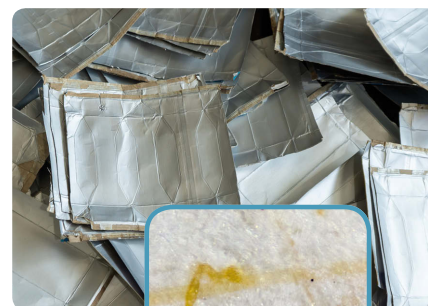

FILATO

RECYKLOVANÁ KŮŽE

Recyklovaná kůže se vyrábí rozemletím zbytků při výrobě kůže a odřezků z výroby kožených výrobků. Tato hmota se spojí latexovou směsí a dále se válcuje a lisuje. Používá se na povrchy dárkových propisek i zápisníků.

MARES

RECYKLOVANÝ PAPÍR

Při výrobě recyklovaného papíru se zpracovává již vytříděný použitý papír a část nové buničiny z odpadového dřeva. Materiál je lehký, pevný s charakteristickou hnědavou barvou. Z recyklovaného papíru se vyrábí těla propisek, desky zápisníků i dárkové obaly.

CARTI | PERTI | RUSTA | VIRON METALIC

RECYKLOVANÁ NEREZOVÁ OCEL

Ocel je unikátní materiál, který lze opakovaně recyklovat, aniž by ztratil své vlastnosti. Je to světově nejvíce recyklovaný materiál. Použití recyklované oceli se tedy nabízí i v reklamním průmyslu pro výrobu propisek.

REATINO

RECYKLOVANÉ OBALY OD MLÉKA

Použité kartony od mléka jsou rozděleny na jednotlivé vrstvy, oddělená papírová část je rozdrčena na vlákna a tvoří základ pro výrobu nového papíru. Výsledný papír má světle mléčnou barvu a právě to vtiskuje produktům z něj originalitu.