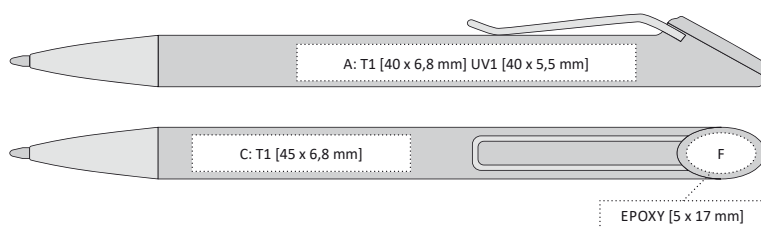

VERENA

VERENA | 1100684 | 10,50 Kč | 0,44 €

BÍLÁ OTOČNÁ PROPISKA S BAREVNÝM KONCEM A DESIGNOVÝM KLIPEM

145 x 11 mm

T1 A, B, C, D, E, G

UV1 A, B, D, E

epoxy: F | minimum 100 ks

velkoobsahová