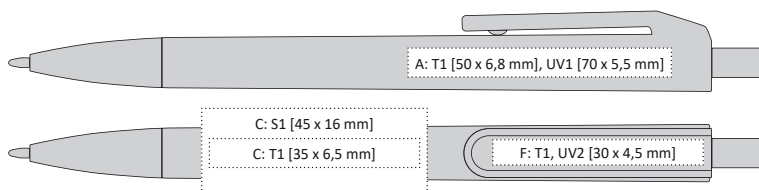

34

42

57

LONDI | 1100340 | 11,90 Kč | 0,50 €

PLASTOVÁ PROPISKA V NEONOVÝCH BARVÁCH

- 140 x 11 mm
- T1 A, B, C, F, G
- UV1 A, B
- UV2 F
- S1 C
- velkoobsahová

LINEA

Evergreen
CLASSICS SINCE 2015