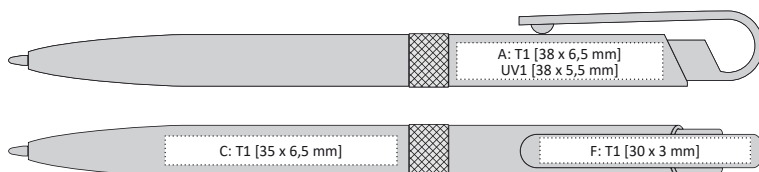

FIROL

Evergreen
CLASSICS SINCE 2013

FIROL COMBINATION

55x2

VARIACE BAREV

FIROL COMBINATION
propiska FIROL, minimální odběr: 50 + 50 ks
základní cena: 1390 Kč | 57 € (50 + 50 ks)

FIROL | 1110800 | 10,90 Kč | 0,45 €

PLASTOVÁ PROPISKA S KOVOVÝM KROUŽKEM

148 x 11 mm

T1 A, B, C, D, E, F, G

UV1 A, B, D, E

velkoobsahová