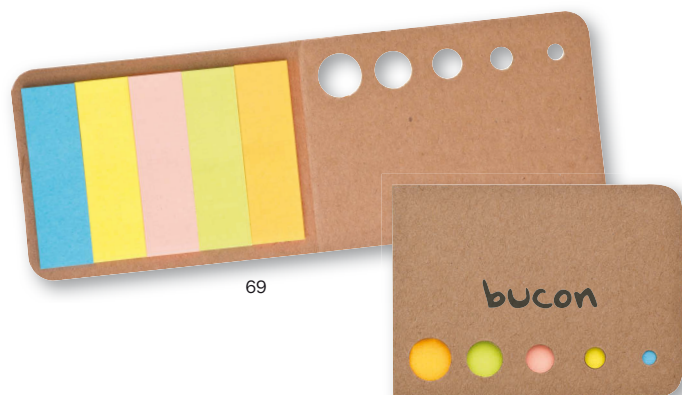

BUCON

69

FOSFO

69

BUCON | 3011010 | 6,40 Kč | 0,27 €

FOSFO | 3013030 | 13,90 Kč | 0,58 €

LEPICÍ PAPIRKY V NATUR OBALU

- 80 x 60 x 3 mm
- lepící papírky: 50 x 15 mm
- T3 K1 [50 x 30 mm]
- UVS K1 [65 x 30 mm]
- 50/1000

LEPICÍ BLOČEK A BAREVNÉ PAPIRKY V NATUR OBALU

- 81 x 86 x 5 mm
- lepící papírky: 50 x 15 mm, 75 x 75 mm
- T3 K1 [50 x 8 mm]
- UVS K1 [50 x 20 mm]
- 50/1000

NEW

BAMBI

69

BAMBI | 3062947 | 69 Kč | 2,85 €

SADA PASTELEK S OMALOVÁNKAMI

- 210 x 200 x 18 mm
- 6 pastelek, guma, ořezávkó, omalovánky 30 listů
- T3 K1 [50 x 25 mm]
- UVS K1 [100 x 100 mm]
- 1/50