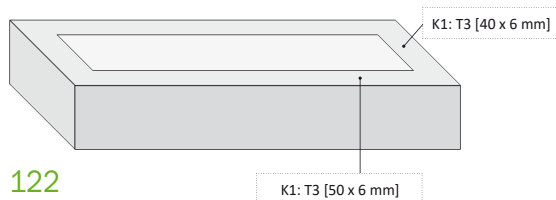

ARMISSET

10

22

48

44

58

80

88

99

ARMISOFT

STRANA 109

ARMISSET | 1917273 | 95 Kč | 3,95 €

DÁRKOVÝ SET S PROPISKOU A MIKROTUŽKOU
V KRABÍČCE S PRŮHLEDNÝM OKÉNKEM

papír, samet, PVC

175 x 50 x 23 mm

T3 K1

PROPISKA A MIKROTUŽKA V SADĚ

140 x 10 mm

hliník s pogumovaným povrchem

L2 [matný bílý až šedý] A, B, C, G
UV2 A, B

122