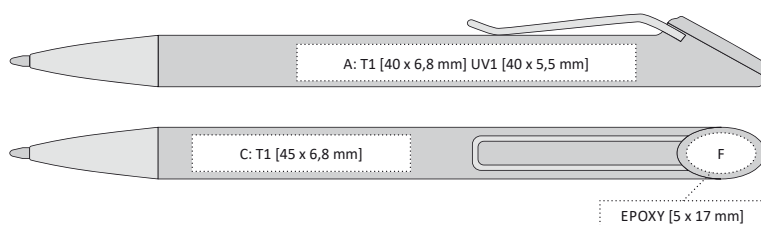

ARESTA

NEON

ARESTA | 1100685 | 13,50 Kč | 0,56 €

OTOČNÁ PROPISKA V NEONOVÝCH BARVÁCH S DESIGNOVÝM KLIPEM

145 x 11 mm

T1 A, B, C, D, E, G

UV1 A, B, D, E

epoxy: F | minimální odběr 100 ks

velkoobsahová